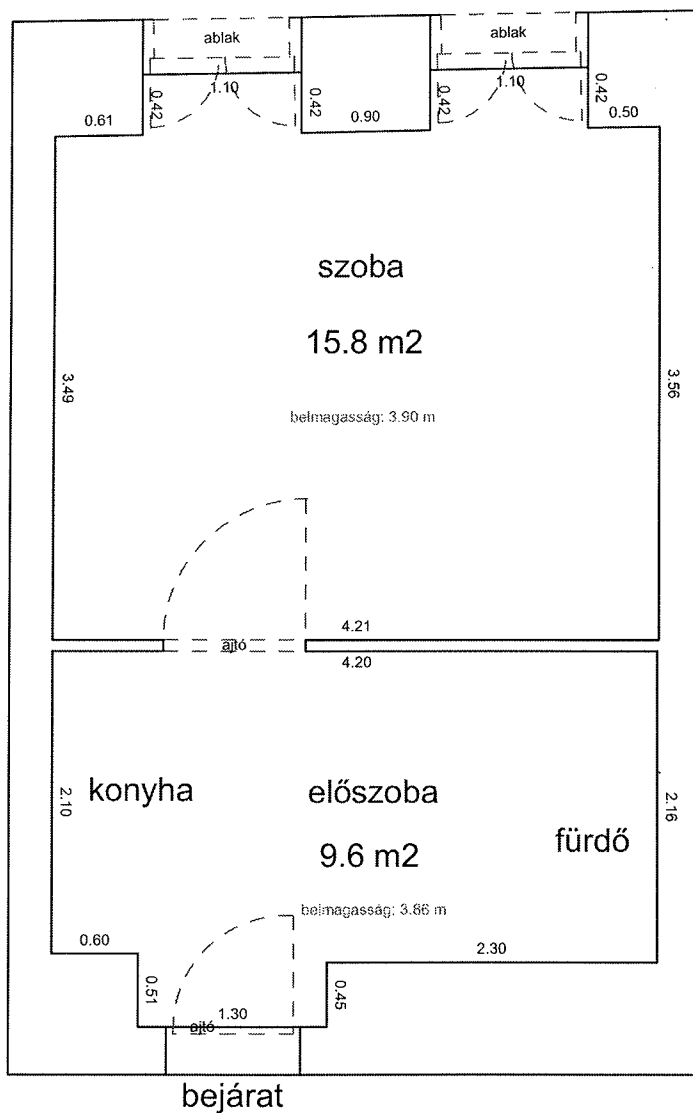

## LAKÁS ALAPRAJZA

Méretarány= 1 : 50

terület: 25.4 m<sup>2</sup>