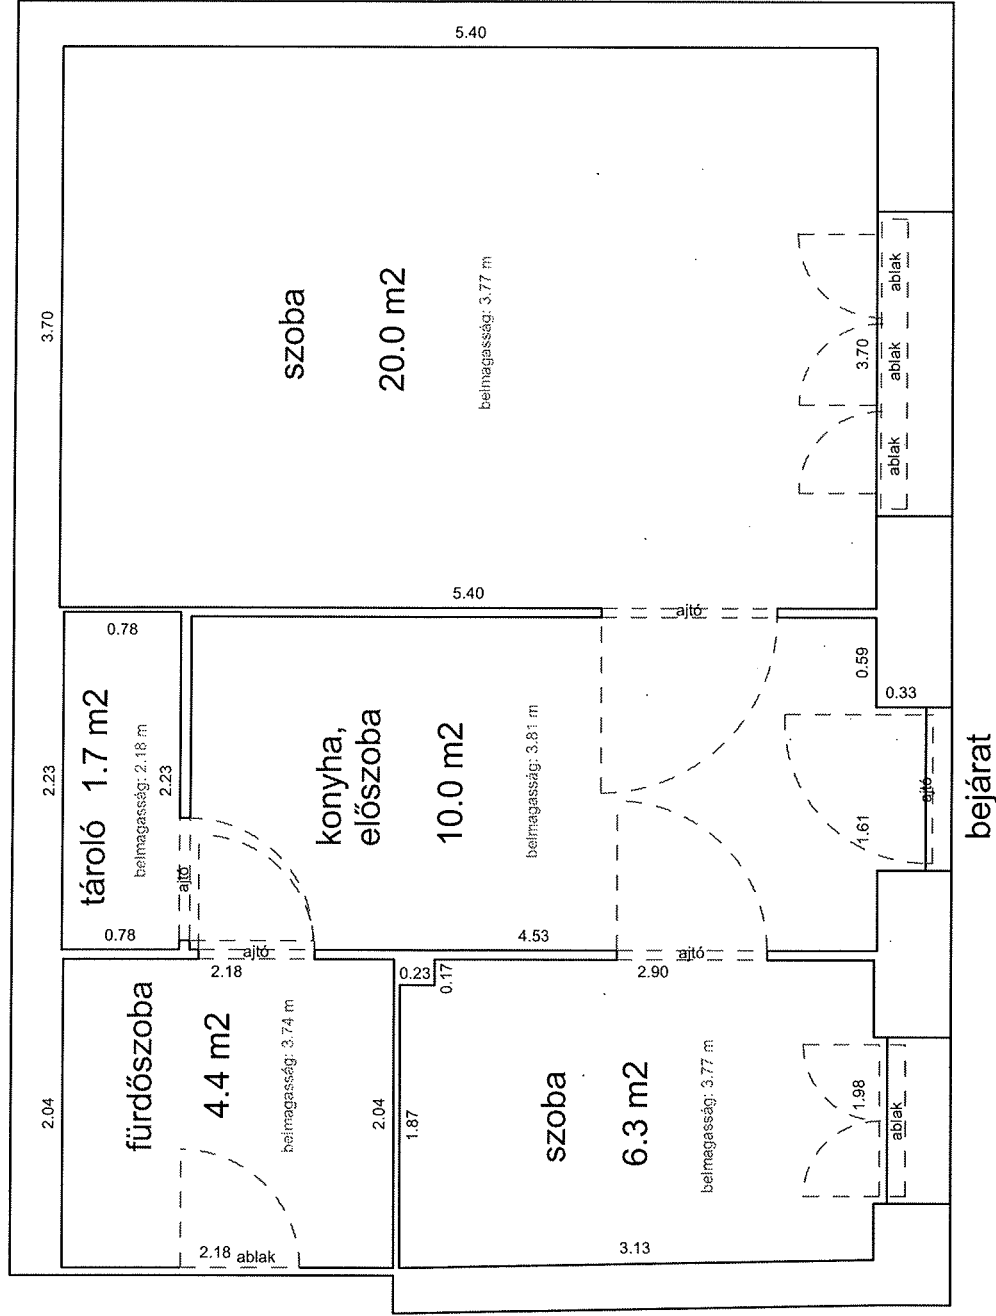

RÓZSA UTCA 8. 4. EMELET 40/A

33792 0 A/53 HRSZ

Méretarány= 1 : 50

LAKÁS ALAPRAJZA

terület: 42.4 m²