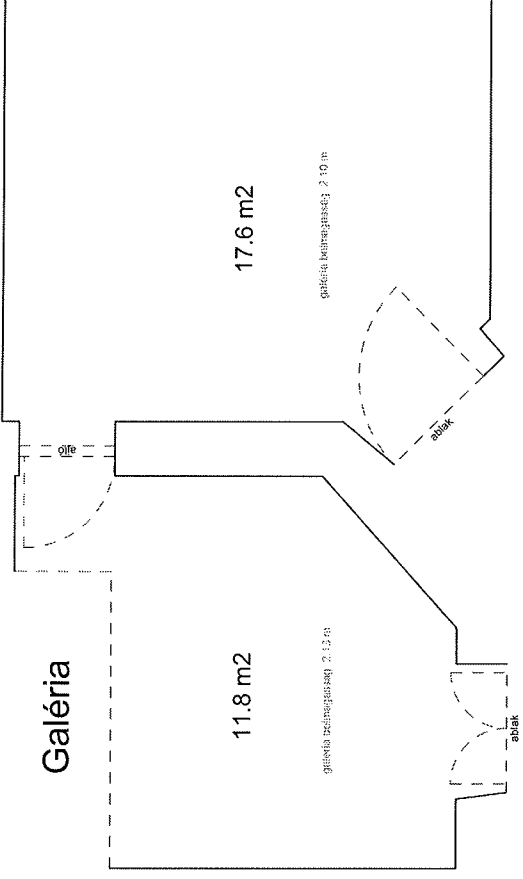

## LAKÁS ALAPRAJZA

Méretarány= 1 : 50

terület: 63.2 m<sup>2</sup>

## LAKÁS ALAPRAJZA

Méretarány= 1 : 50

terület: 22.9 m<sup>2</sup>

**ISTVÁN UTCA 31. FÖLDSZINT 1.**

**33189 0 A/7 HRSZ**

**LAKÁS ALAPRAJZA**

Méretarány= 1 : 50

terület: 42.4 m<sup>2</sup>