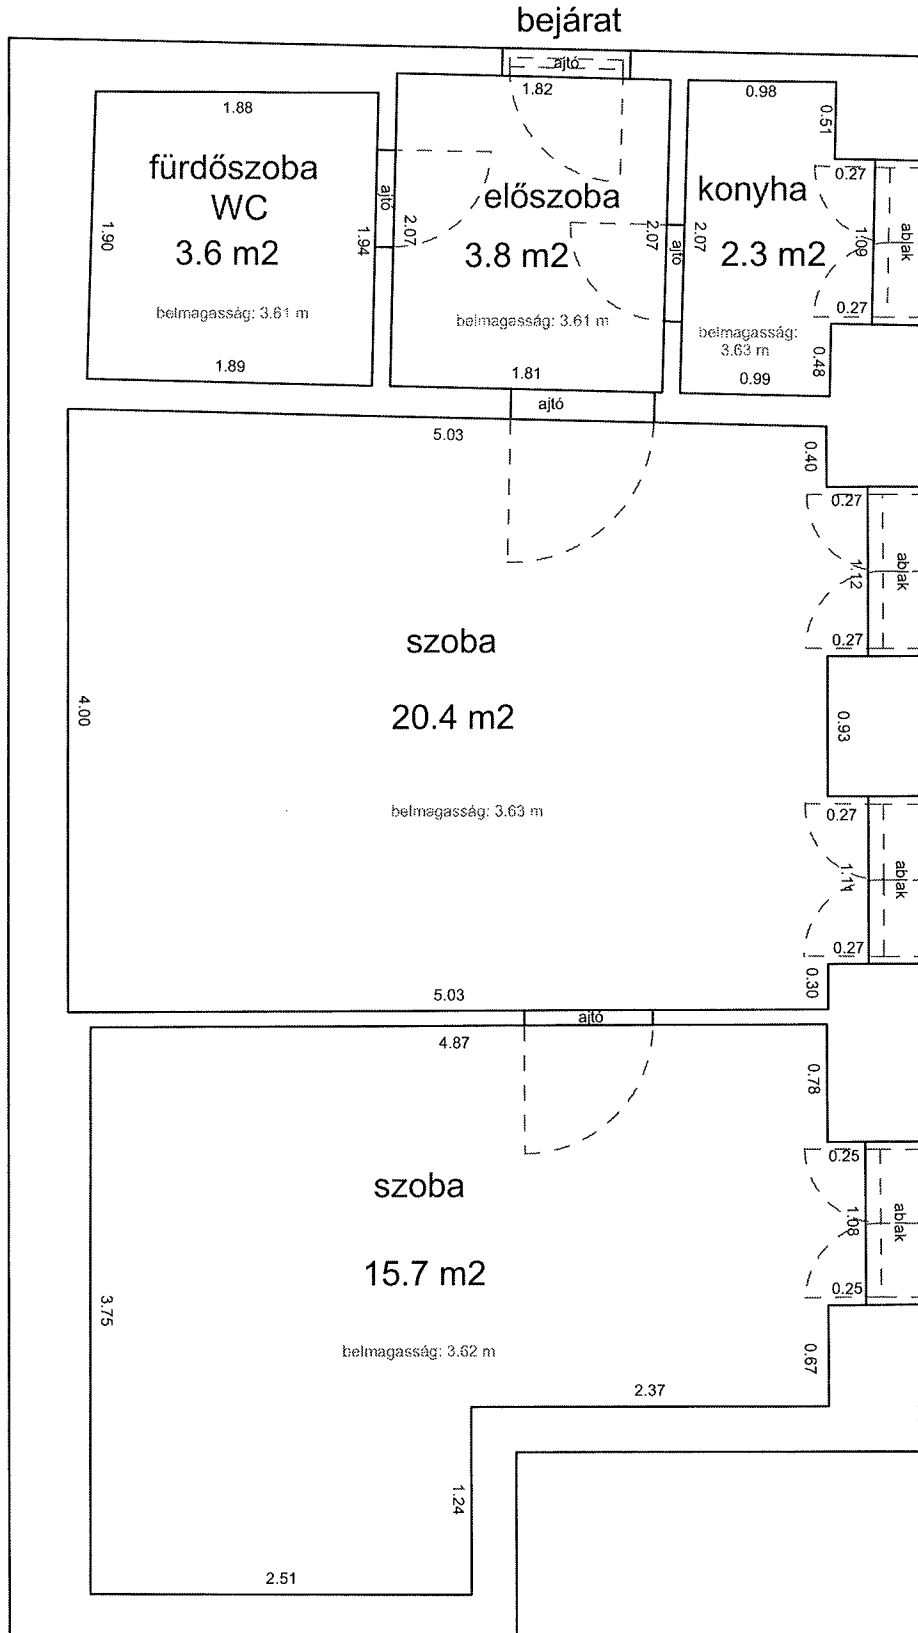

*Méretarány= 1 : 50 terület: 33.7 m<sup>2</sup>*

**KIRÁLY UTCA 21. 2.EM. 22.**

**34164 0 A/70 HRSZ**

**LAKÁS ALAPRAJZA**

*Méretarány= 1 : 50 terület: 45.8 m<sup>2</sup>*

**KIRÁLY UTCA 55. 1. EM.11.**

**34085 HRSZ**