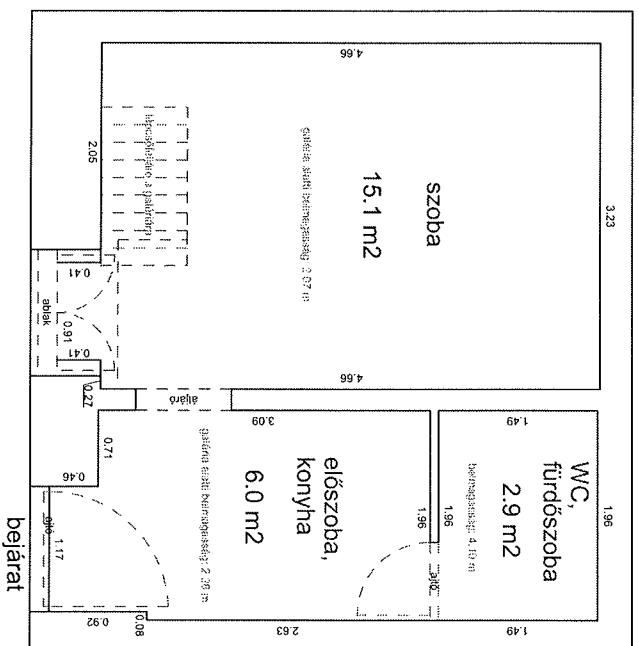

## LAKÁS ALAPRAJZA

Méretarány= 1 : 50

terület: 31.4 m<sup>2</sup>

## LAKÁS ALAPRAJZA

Méretarány= 1 : 50

terület: 21.7 m<sup>2</sup>

**DOB UTCA 84. FÖLDSZINT 2.**

**33926 0 A/2 HRSZ**

**Méretarány= 1 : 50**

**LAKÁS ALAPRAJZA**

**terület: 24.0 m<sup>2</sup>**

**DOB UTCA 14. 2.EM.35.**

**34194 HRSZ**

**LAKÁS ALAPRAJZA**

**Méretarány= 1 : 60 terület: 146.2 m<sup>2</sup>**

## LAKÁS ALAPRAJZA

Méretarány= 1 : 50

terület: 63.2 m<sup>2</sup>