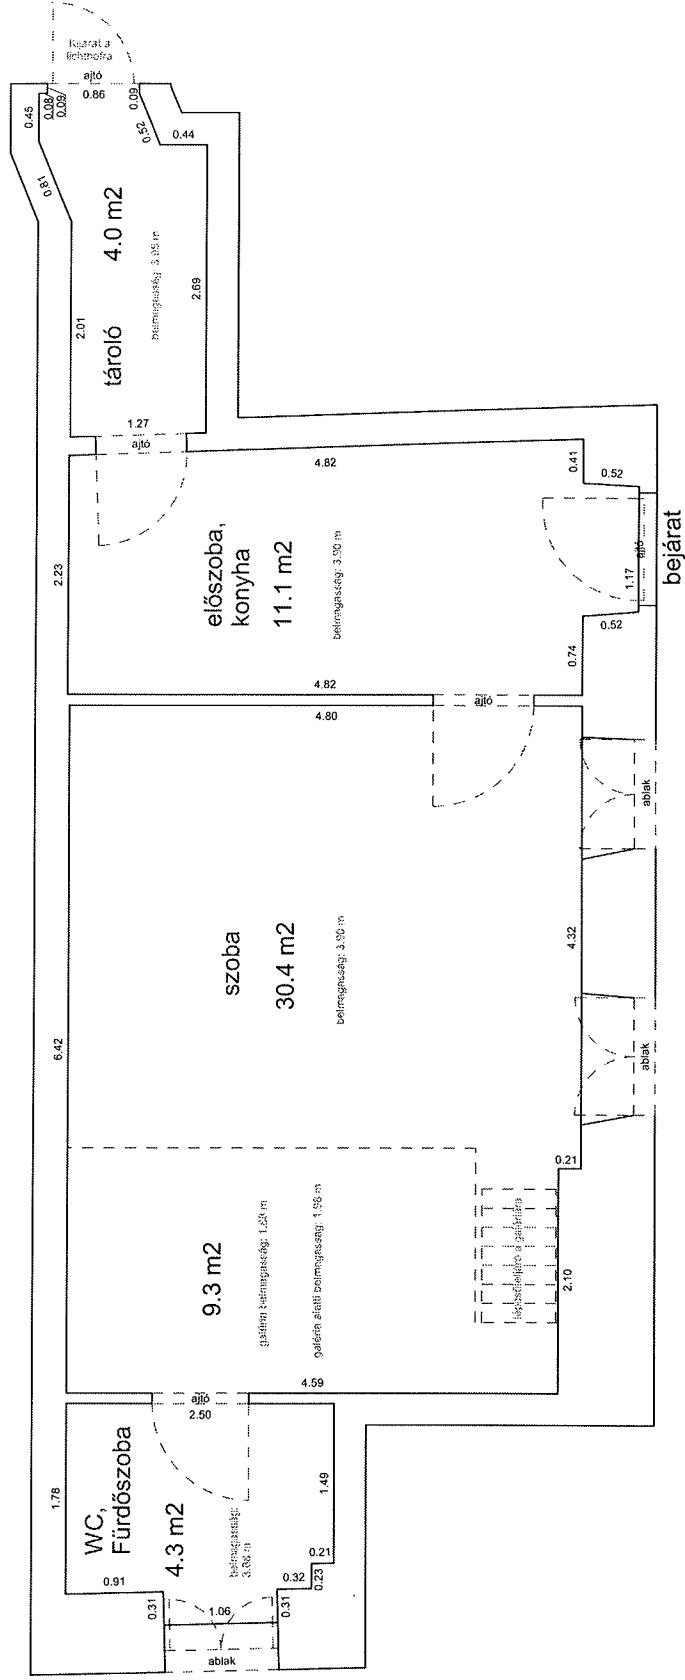

VÖRÖSMARTY UTCA 5. FÖLDSZINT 3.

33862 0 A/5 HRSZ

Méretarány= 1 : 50

LAKÁS ALAPRAJZA

terület: 49.8 m²