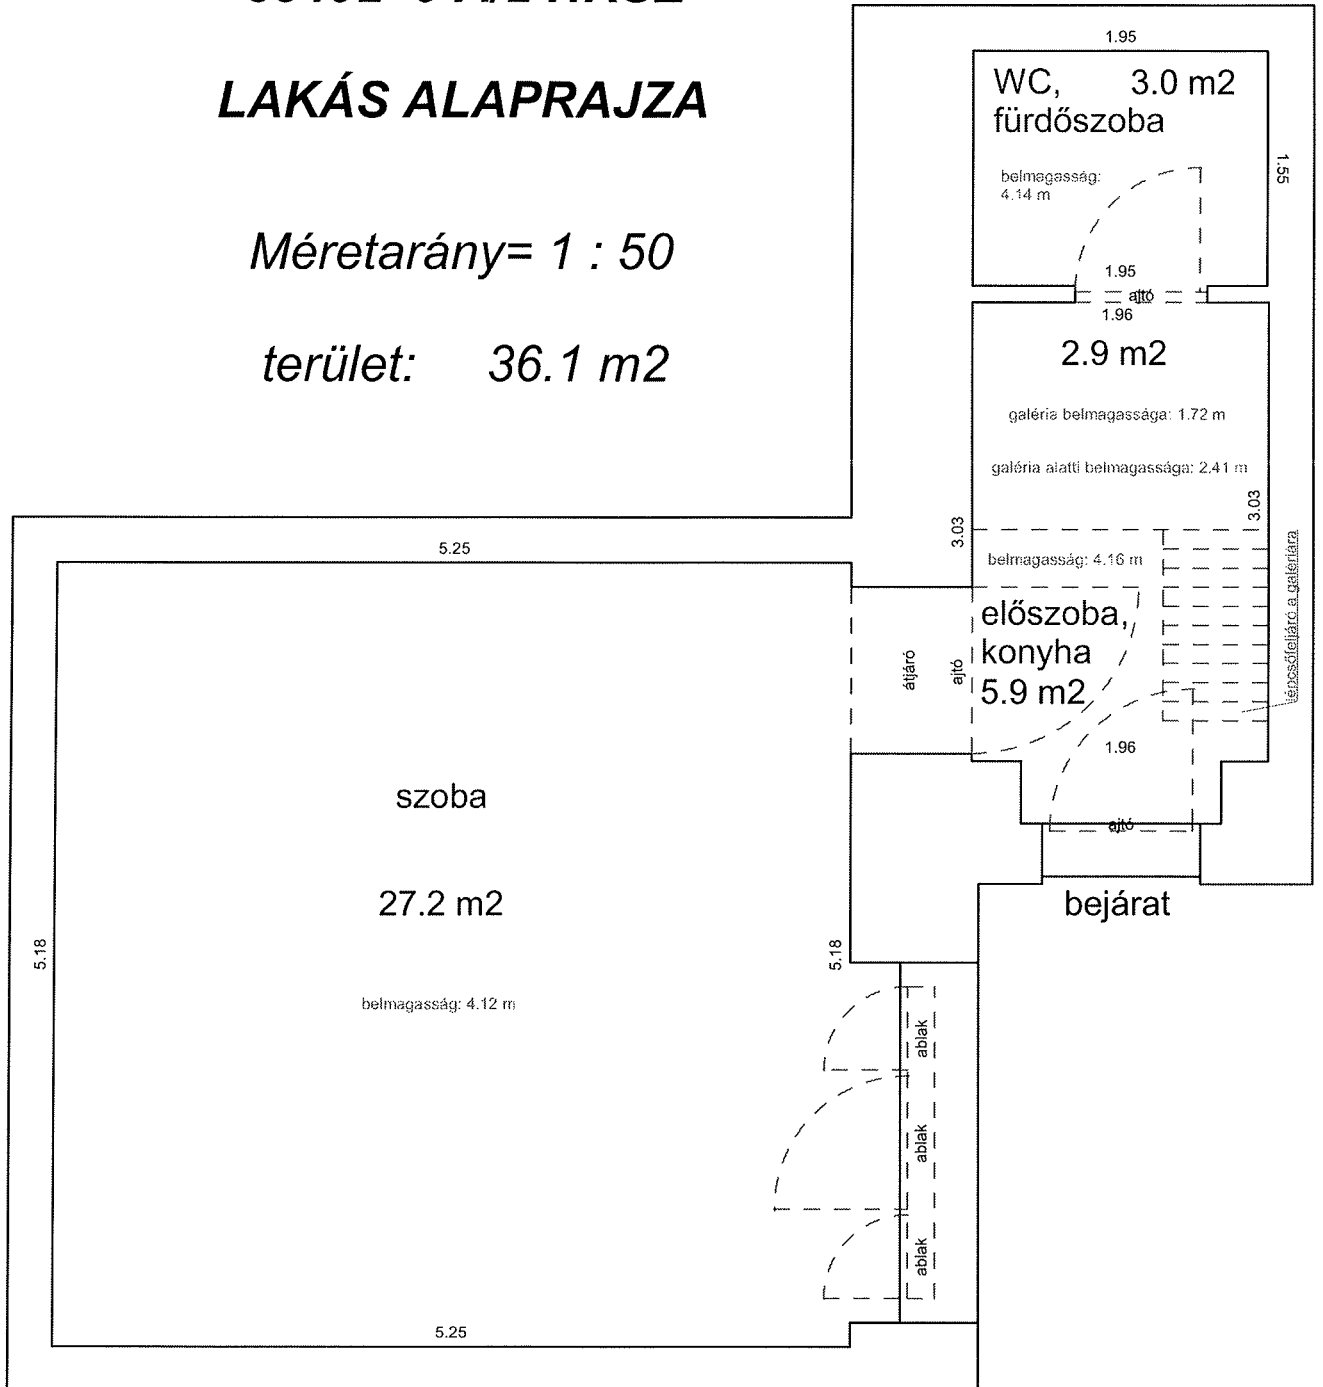

## LAKÁS ALAPRAJZA

Méretarány= 1 : 50

terület: 36.1 m<sup>2</sup>

**DEMBINSZKY UTCA 10. FÖLDSZINT 16.**

**33406 0 A/22 HRSZ**

**LAKÁS ALAPRAJZA**

*Méretarány= 1 : 50*

*terület: 28.2 m<sup>2</sup>*