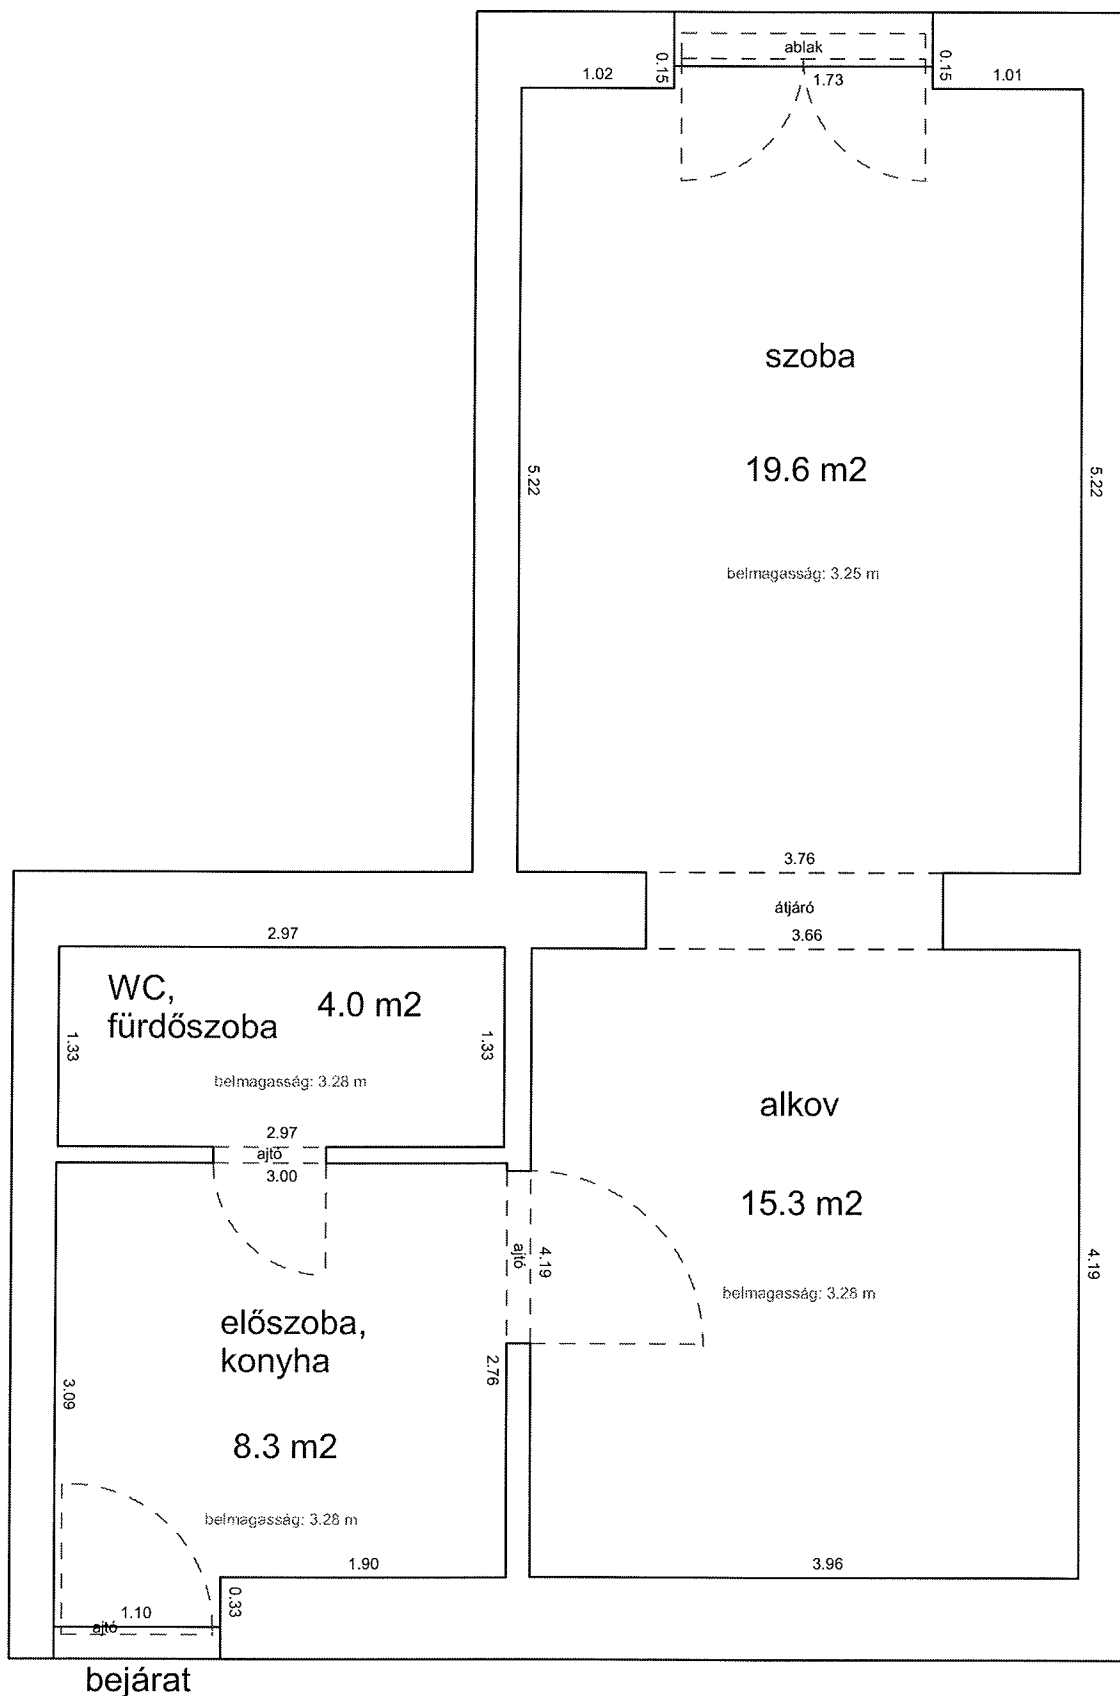

## LAKÁS ALAPRAJZA

Méretarány= 1 : 50

terület: 21.7 m<sup>2</sup>

**DOB UTCA 84. FÖLDSZINT 2.**

**33926 0 A/2 HRSZ**

**Méretarány= 1 : 50**

**LAKÁS ALAPRAJZA**

**terület: 24.0 m<sup>2</sup>**

**DOB UTCA 14. 2.EM.35.**

**34194 HRSZ**

**LAKÁS ALAPRAJZA**

**Méretarány= 1 : 60 terület: 146.2 m<sup>2</sup>**

# GARAY UTCA 35. 2. EMELET 17.

33000 0 A/19 HRSZ

Méretarány= 1 : 50

LAKÁS ALAPRAJZA

terület: 47.2 m<sup>2</sup>

## LAKÁS ALAPRAJZA

Méretarány= 1 : 50

terület: 63.2 m<sup>2</sup>