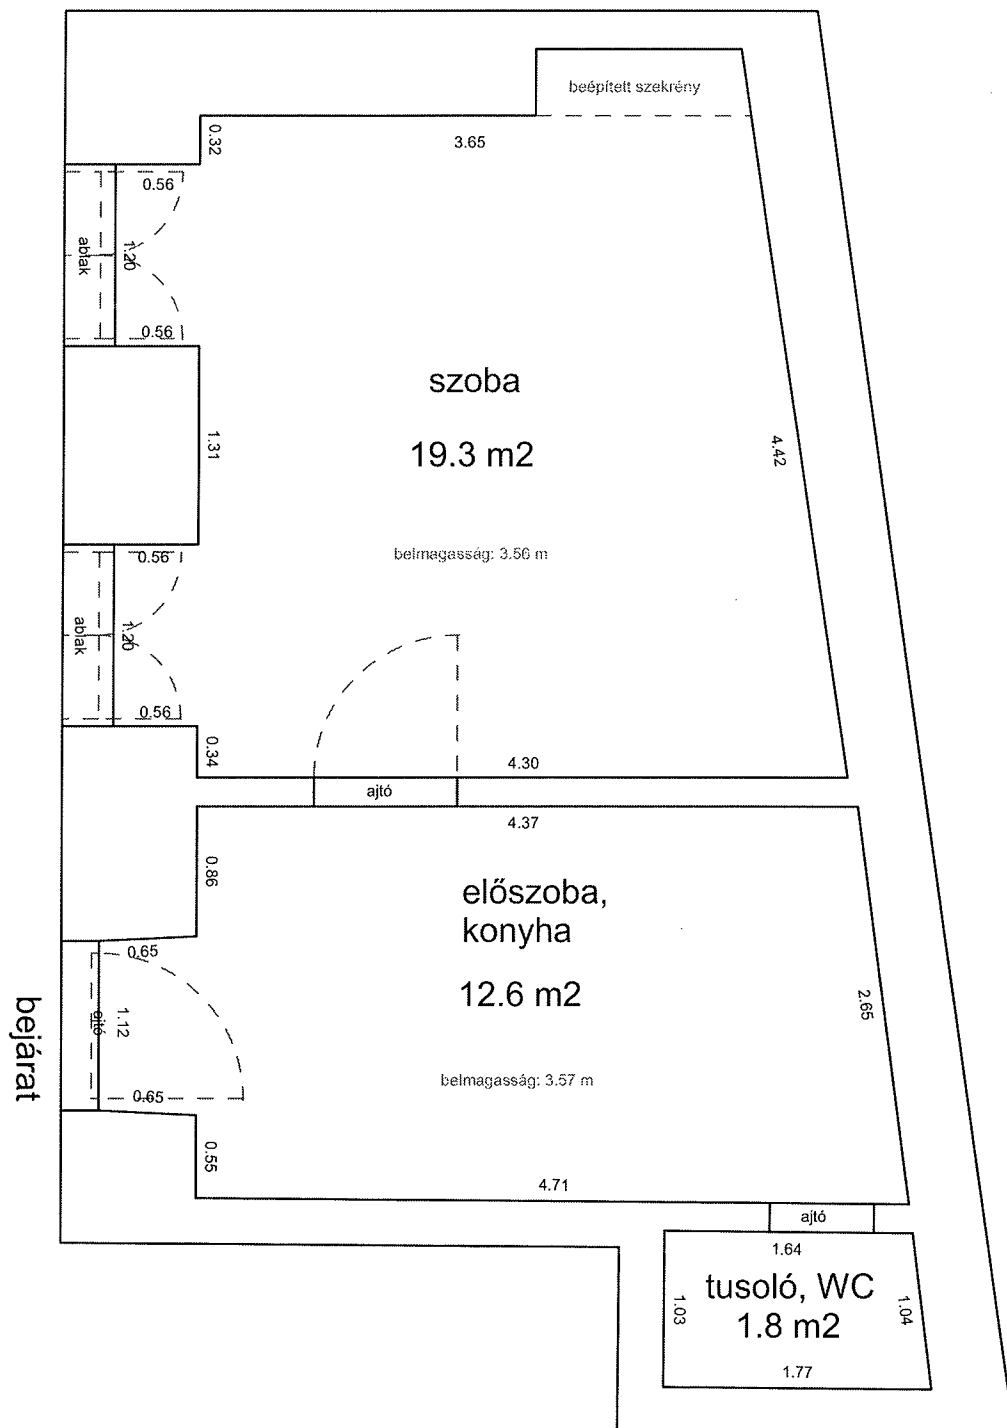

## LAKÁS ALAPRAJZA

Méretarány= 1 : 50

terület: 22.9 m<sup>2</sup>

**ISTVÁN UTCA 31. FÖLDSZINT 1.**

**33189 0 A/7 HRSZ**

**LAKÁS ALAPRAJZA**

Méretarány= 1 : 50

terület: 42.4 m<sup>2</sup>

# IZABELLA UTCA 32. FÉLEMELET 8.

33945 0 A/8 HRSZ

Méretarány= 1 : 50

LAKÁS ALAPRAJZA

terület: 38.8 m<sup>2</sup>

**KIRÁLY UTCA 15. 1.EM. 13.**

**34184 0 A/25 HRSZ**

**LAKÁS ALAPRAJZA**

*Méretarány= 1 : 50 terület: 33.7 m<sup>2</sup>*

**KIRÁLY UTCA 21. 2.EM. 22.**

**34164 0 A/70 HRSZ**

**LAKÁS ALAPRAJZA**

*Méretarány= 1 : 50 terület: 45.8 m<sup>2</sup>*

**KIRÁLY UTCA 55. 1. EM.11.**

**34085 HRSZ**