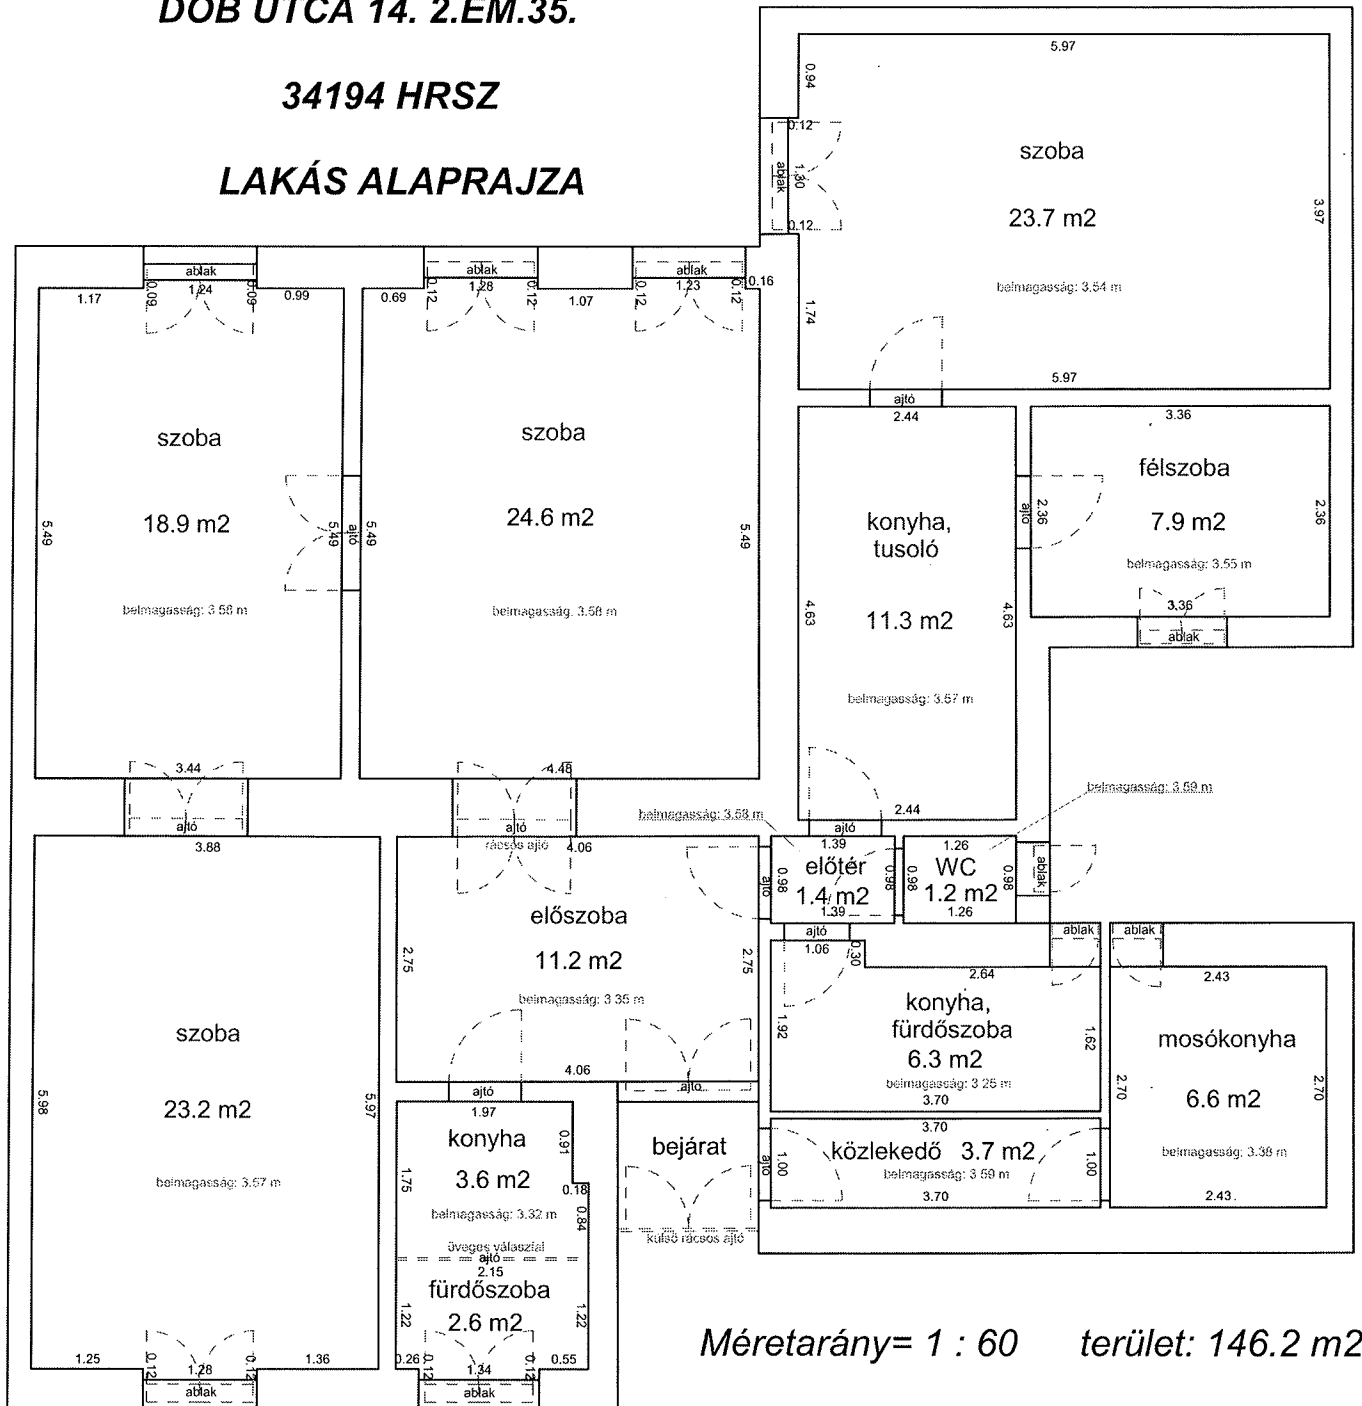

## LAKÁS ALAPRAJZA

Méretarány= 1 : 50

terület: 31.4 m<sup>2</sup>

## LAKÁS ALAPRAJZA

Méretarány= 1 : 50

terület: 21.7 m<sup>2</sup>

**DOB UTCA 84. FÖLDSZINT 2.**

**33926 0 A/2 HRSZ**

**Méretarány= 1 : 50**

**LAKÁS ALAPRAJZA**

**terület: 24.0 m<sup>2</sup>**

**DOB UTCA 14. 2.EM.35.**

**34194 HRSZ**

**LAKÁS ALAPRAJZA**

**Méretarány= 1 : 60 terület: 146.2 m<sup>2</sup>**