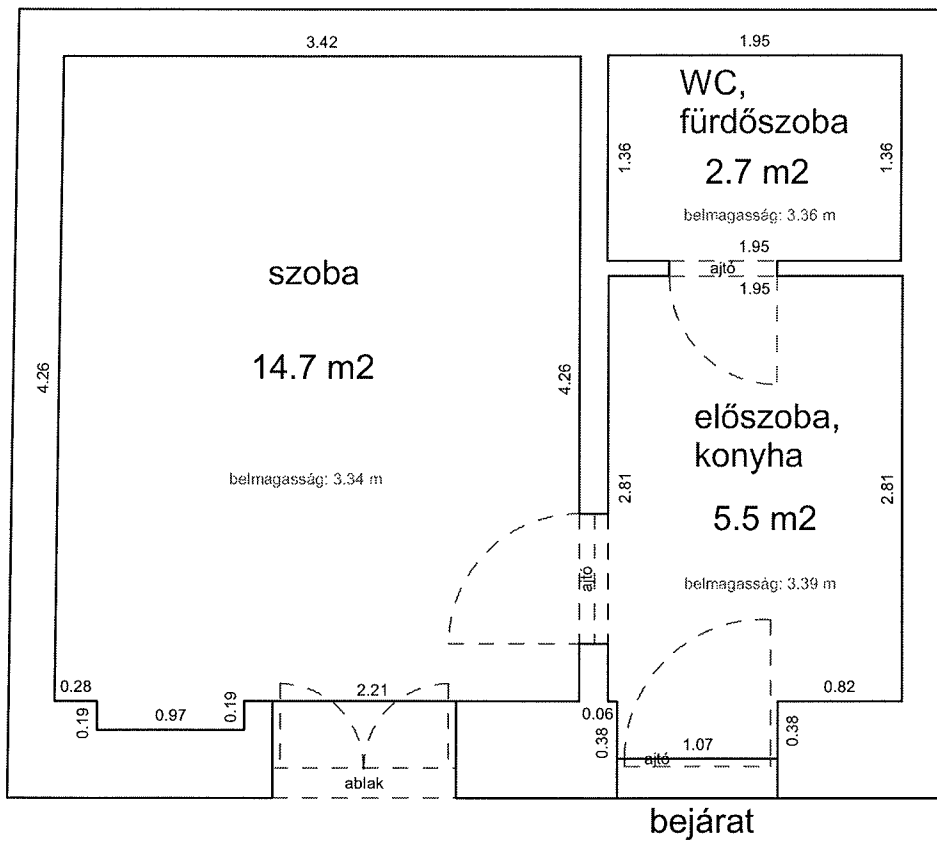

## LAKÁS ALAPRAJZA

Méretarány= 1 : 50

terület: 63.2 m<sup>2</sup>

## LAKÁS ALAPRAJZA

Méretarány= 1 : 50

terület: 22.9 m<sup>2</sup>

**ISTVÁN UTCA 31. FÖLDSZINT 1.**

**33189 0 A/7 HRSZ**

**LAKÁS ALAPRAJZA**

Méretarány= 1 : 50

terület: 42.4 m<sup>2</sup>