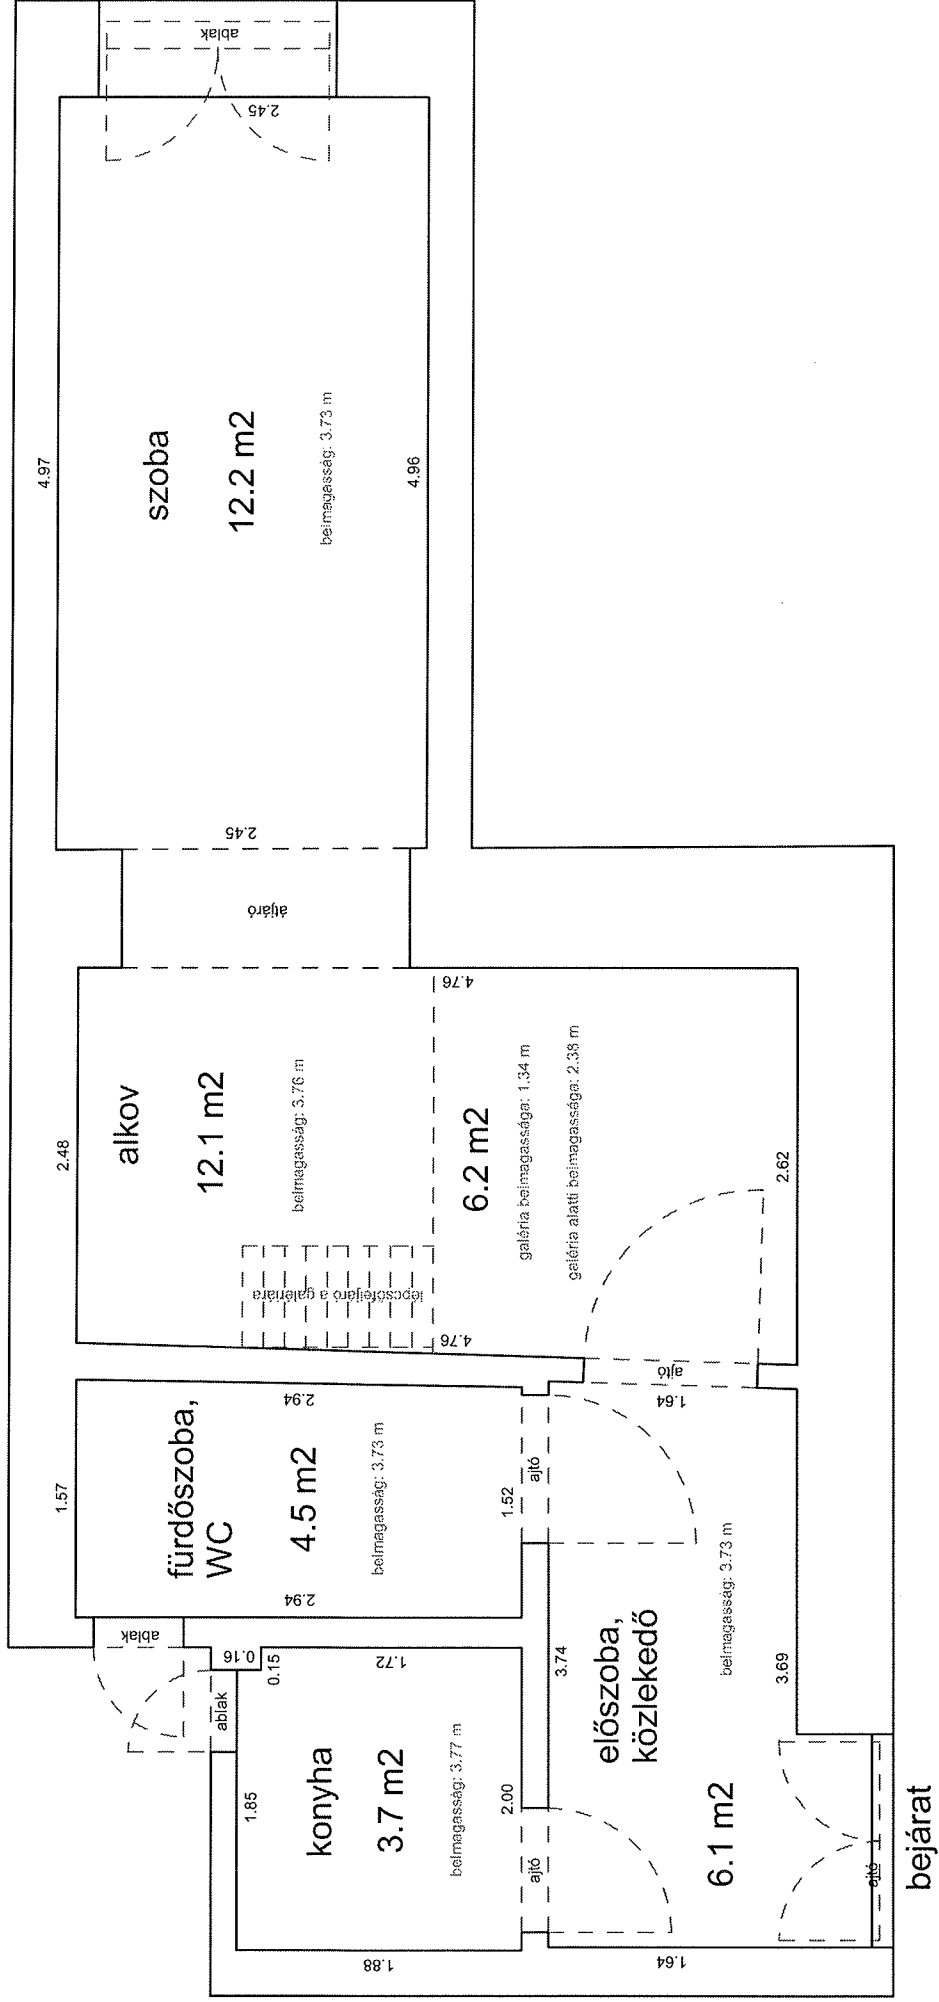

BETHLEN GÁBOR UTCA 12. FÖLDSZINT 3.

33105 0 A/6 HRSZ

Méretarány= 1 : 50

terület: 38.6 m²

LAKÁS ALAPRAJZA