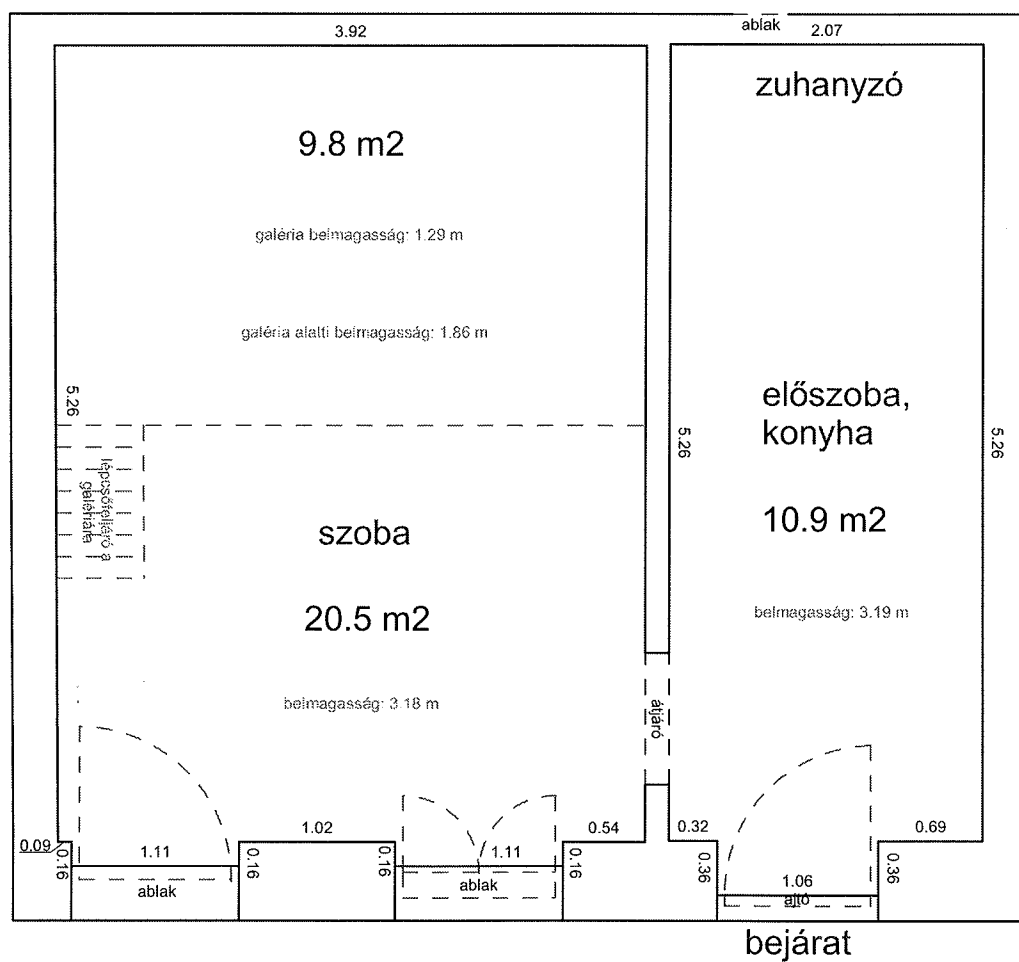

## LAKÁS ALAPRAJZA

Méretarány= 1 : 50

terület: 27.7 m<sup>2</sup>

## LAKÁS ALAPRAJZA

terület: 45.6 m<sup>2</sup>

## LAKÁS ALAPRAJZA

Méretarány= 1 : 50

terület: 31.4 m<sup>2</sup>