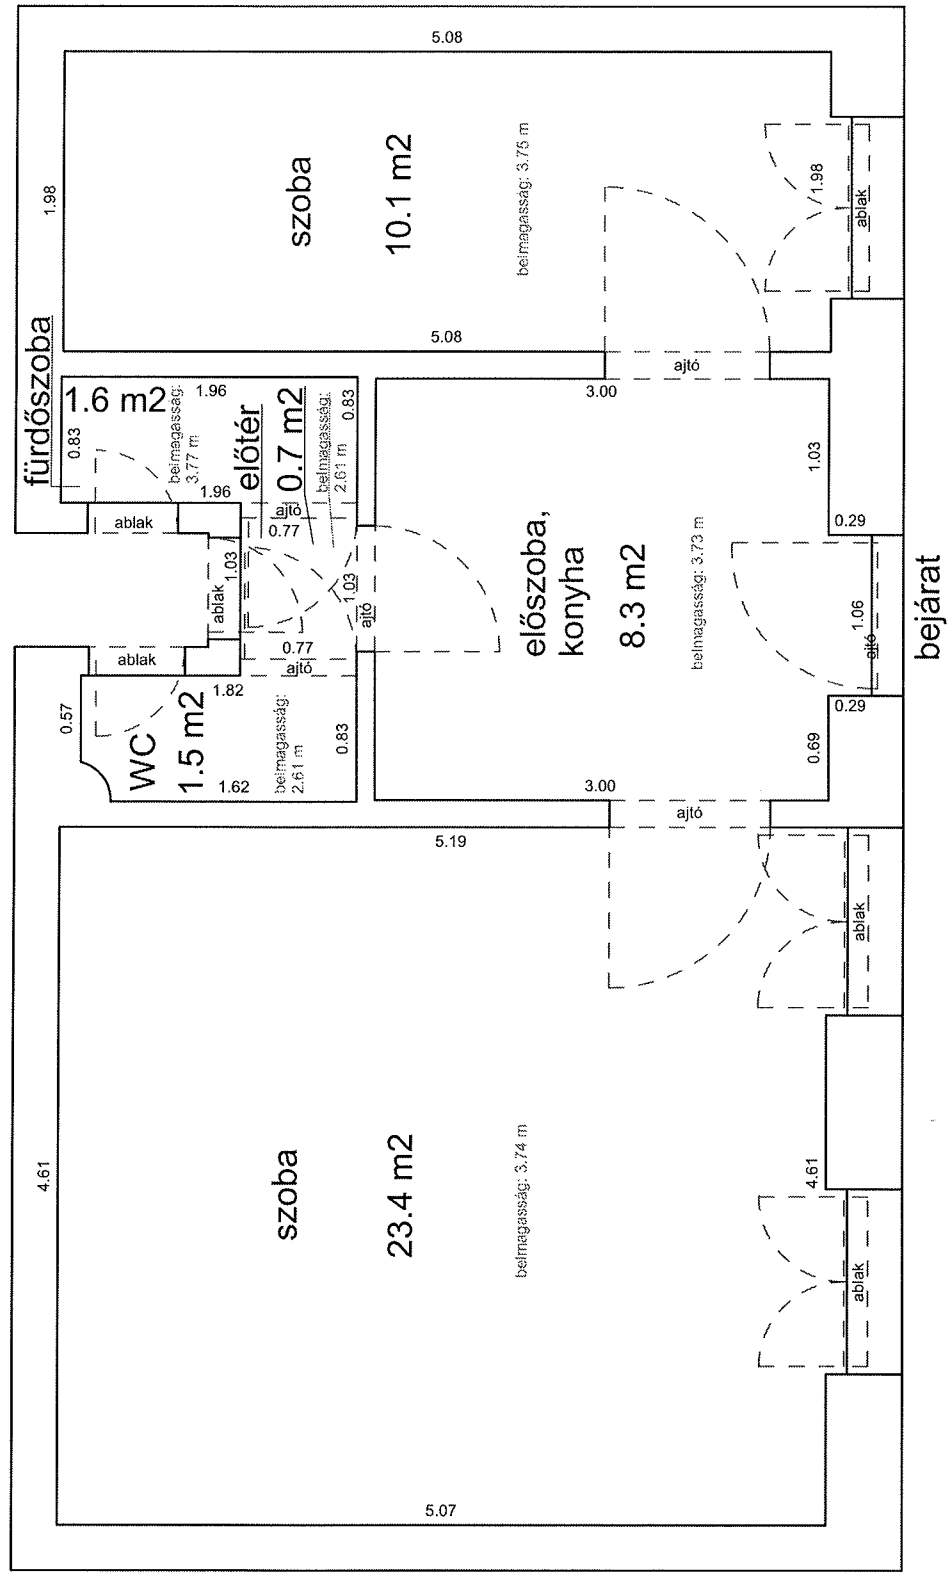

## LAKÁS ALAPRAJZA

Méretarány= 1 : 50

terület: 27.7 m<sup>2</sup>

## LAKÁS ALAPRAJZA

terület: 45.6 m<sup>2</sup>