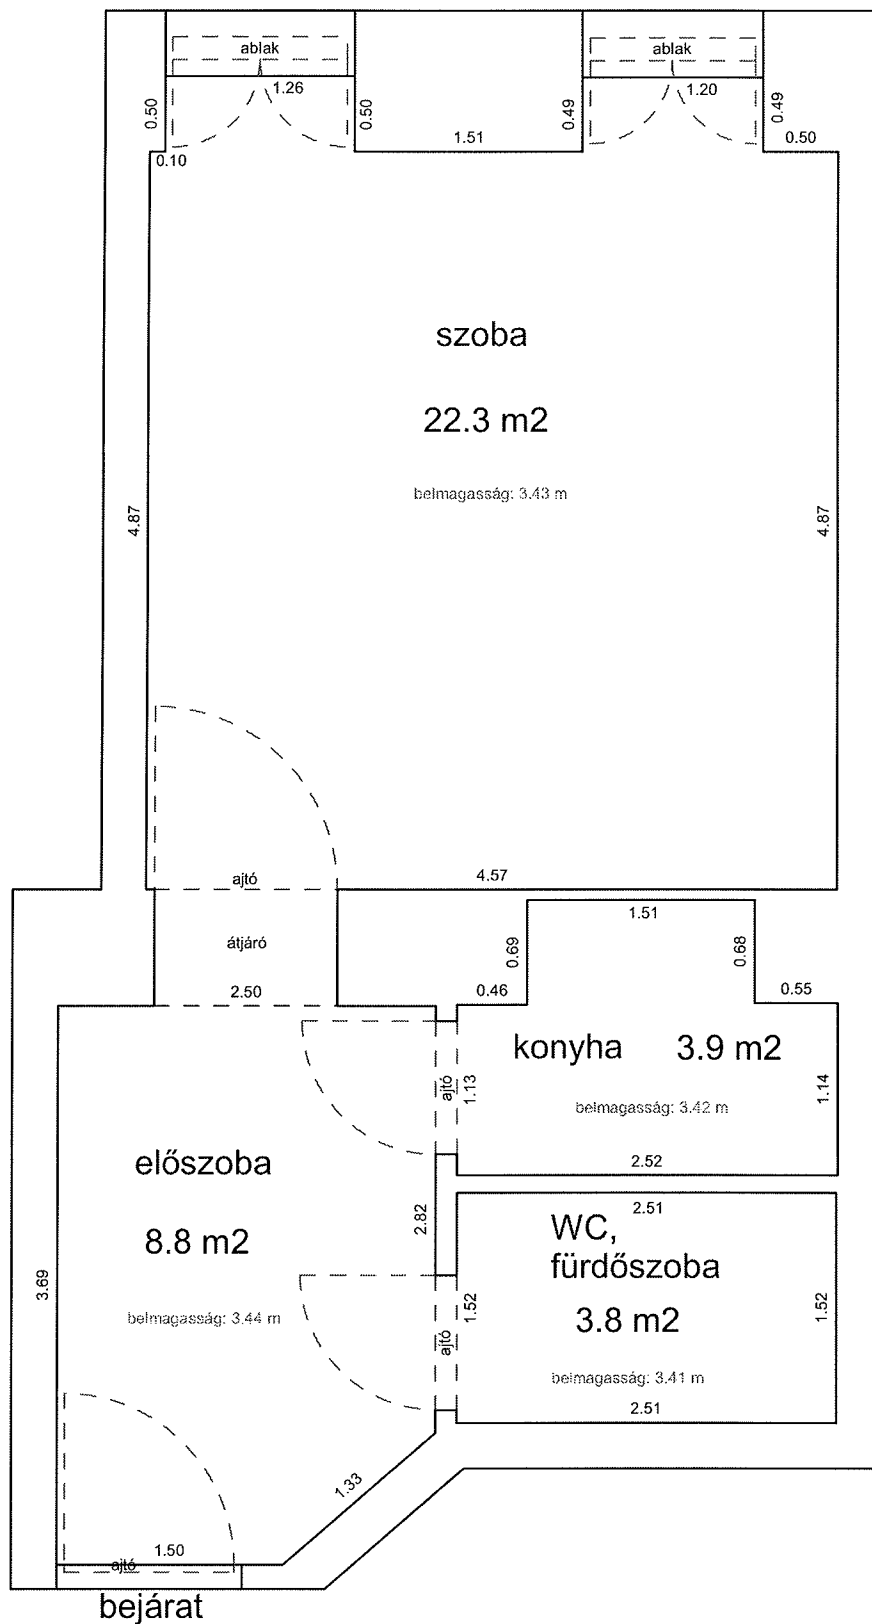

## LAKÁS ALAPRAJZA

Méretarány= 1 : 50

terület: 63.2 m<sup>2</sup>

## LAKÁS ALAPRAJZA

Méretarány= 1 : 50

terület: 22.9 m<sup>2</sup>

**ISTVÁN UTCA 31. FÖLDSZINT 1.**

**33189 0 A/7 HRSZ**

**LAKÁS ALAPRAJZA**

Méretarány= 1 : 50

terület: 42.4 m<sup>2</sup>

# IZABELLA UTCA 32. FÉLEMELET 8.

33945 0 A/8 HRSZ

Méretarány= 1 : 50

LAKÁS ALAPRAJZA

terület: 38.8 m<sup>2</sup>

**KIRÁLY UTCA 15. 1.EM. 13.**

**34184 0 A/25 HRSZ**

**LAKÁS ALAPRAJZA**