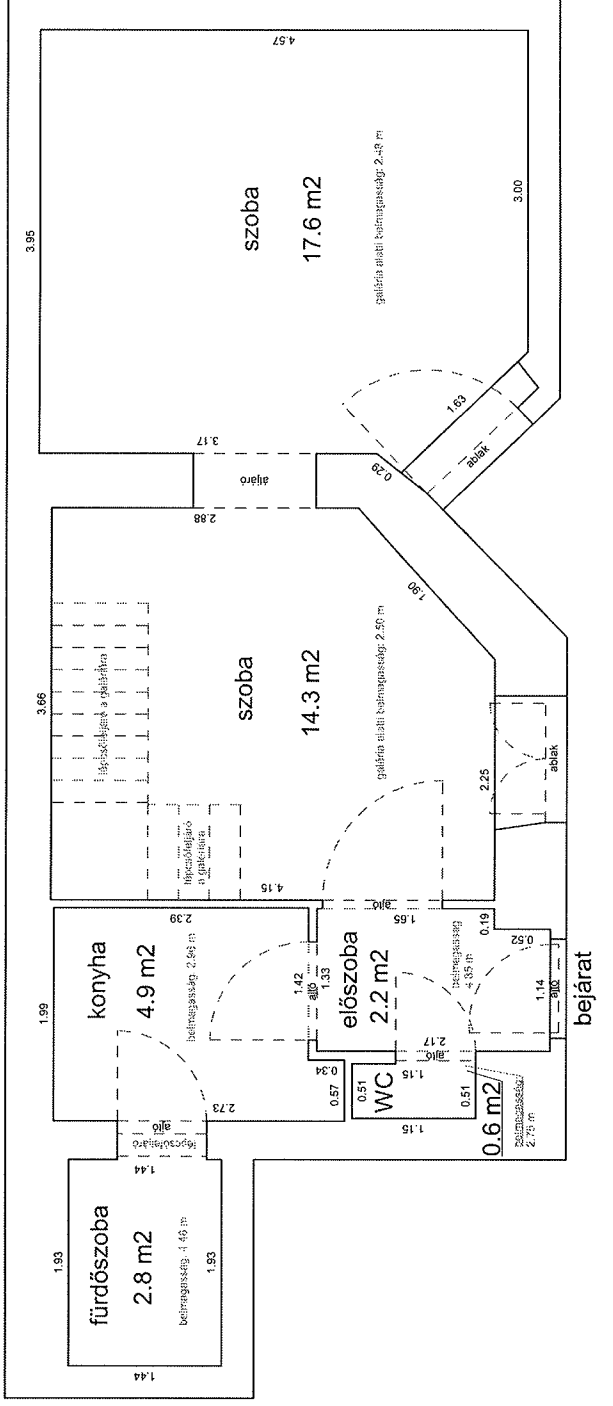

## LAKÁS ALAPRAJZA

Méretarány= 1 : 50

terület: 36.1 m<sup>2</sup>

**DEMBINSZKY UTCA 10. FÖLDSZINT 16.**

**33406 0 A/22 HRSZ**

**LAKÁS ALAPRAJZA**

*Méretarány= 1 : 50*

*terület: 28.2 m<sup>2</sup>*

## LAKÁS ALAPRAJZA

Méretarány= 1 : 50

terület: 63.2 m<sup>2</sup>

## LAKÁS ALAPRAJZA

Méretarány= 1 : 50

terület: 22.9 m<sup>2</sup>

**ISTVÁN UTCA 31. FÖLDSZINT 1.**

**33189 0 A/7 HRSZ**

**LAKÁS ALAPRAJZA**

Méretarány= 1 : 50

terület: 42.4 m<sup>2</sup>