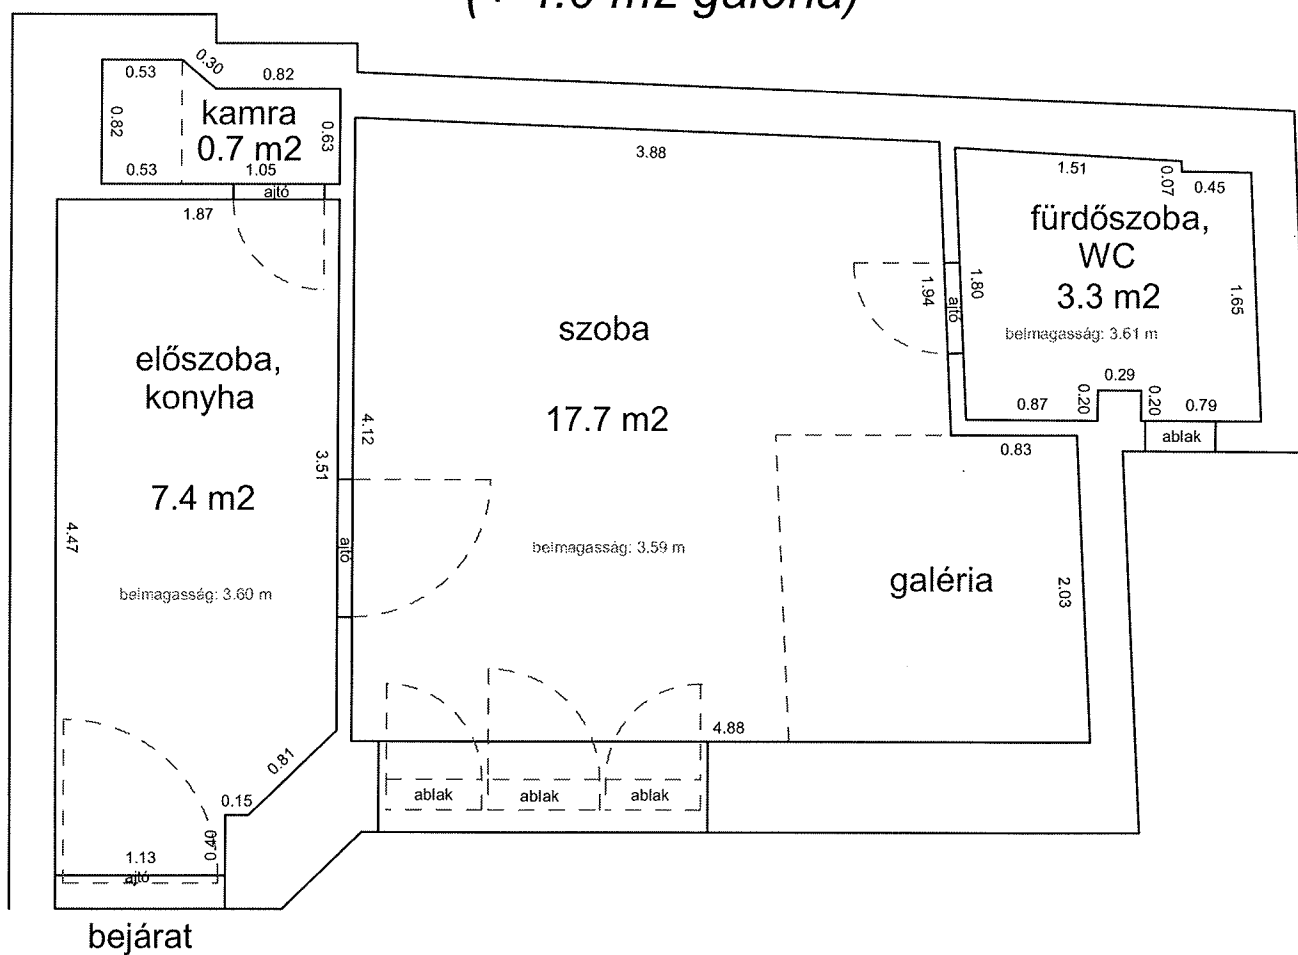

*Méretarány= 1 : 50 terület: 33.7 m<sup>2</sup>*

**KIRÁLY UTCA 21. 2.EM. 22.**

**34164 0 A/70 HRSZ**

**LAKÁS ALAPRAJZA**

*Méretarány= 1 : 50 terület: 45.8 m<sup>2</sup>*

**KIRÁLY UTCA 55. 1. EM.11.**

**34085 HRSZ**

**LAKÁS ALAPRAJZA**

*Méretarány= 1 : 50*

*terület: 28.8 m<sup>2</sup>*

*(+8.0 m<sup>2</sup> és 4.7 m<sup>2</sup> galéria)*

**KLAUZÁL UTCA 23. FSZT. 3.**

**34412 /0/A/5 HRSZ**

**LAKÁS ALAPRAJZA**

*Méretarány= 1 : 50*

*terület: 29.1 m<sup>2</sup>*

*(+ 4.0 m<sup>2</sup> galéria)*

**KLAUZÁL UTCA 35. 2.EM. 15.**

Méretarány= 1 : 50

**34310/0/A/20 HRSZ**

terület: 82.6 m<sup>2</sup>

**LAKÁS ALAPRAJZA**

(+14.4 m<sup>2</sup> és 9.6 m<sup>2</sup> galéria)