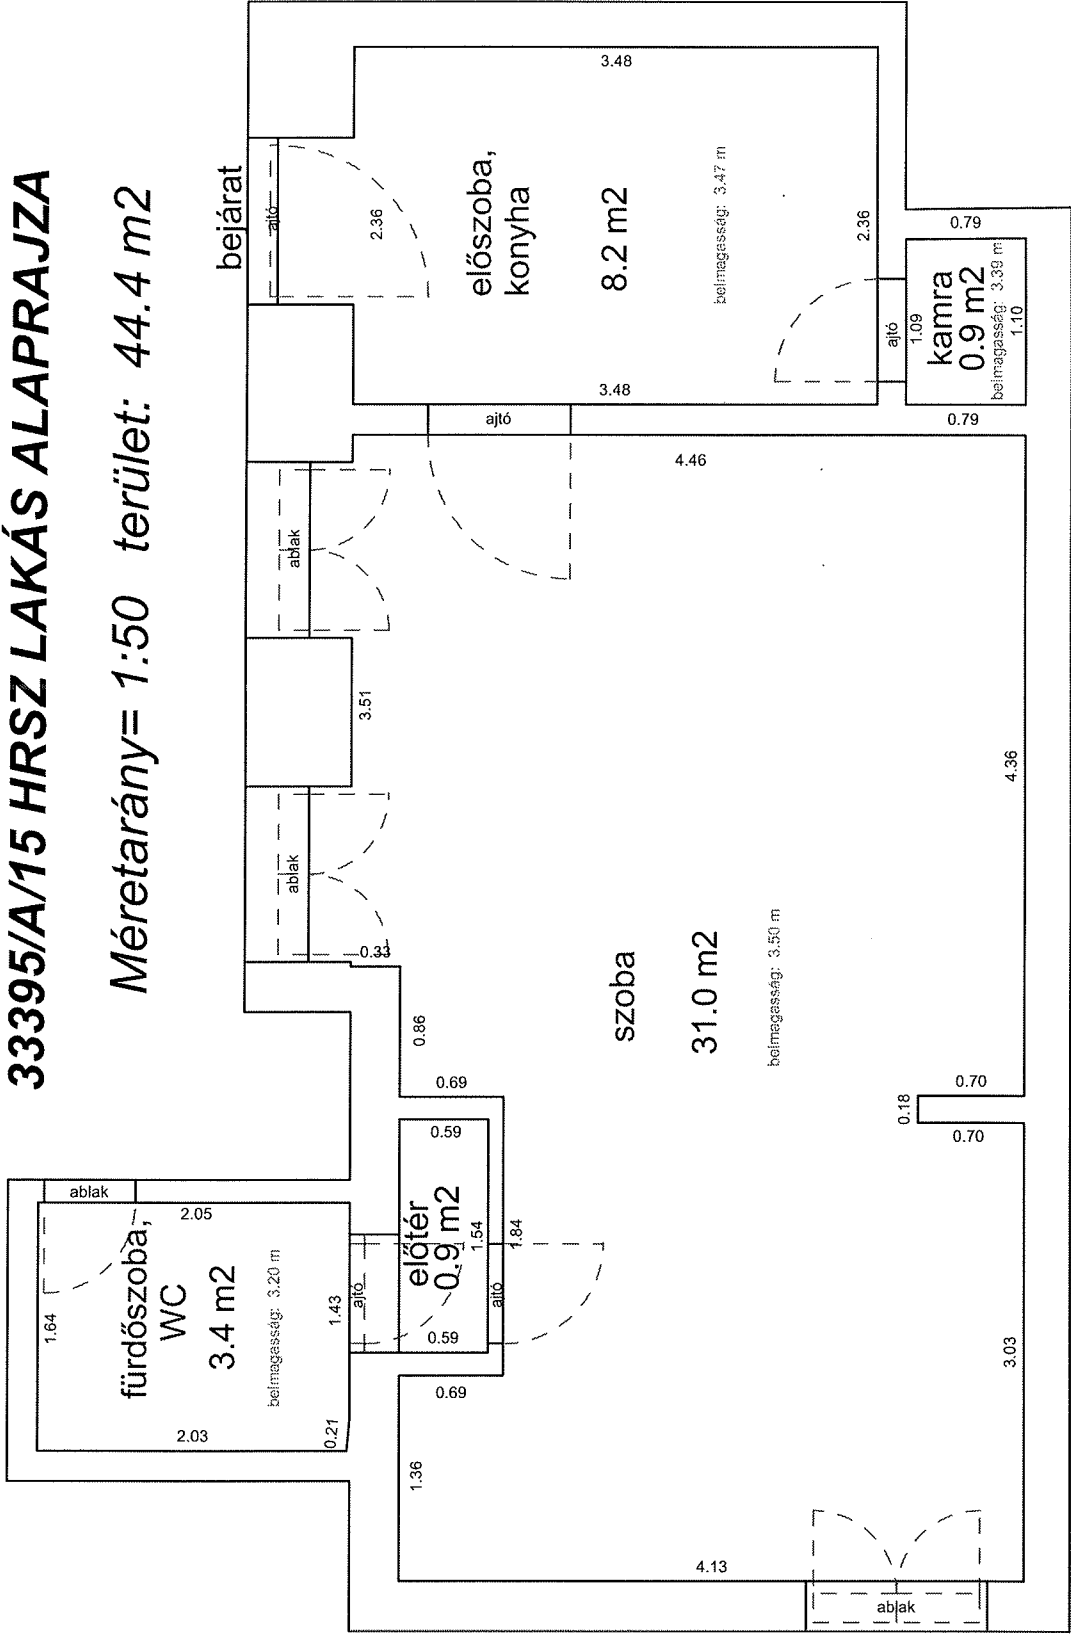

NEFELEJCS UTCA 54. 1.EM.5.

33395/A/15 HRSZ LAKÁS ALAPRAJZA

Méretarány= 1:50 terület: 44.4 m²