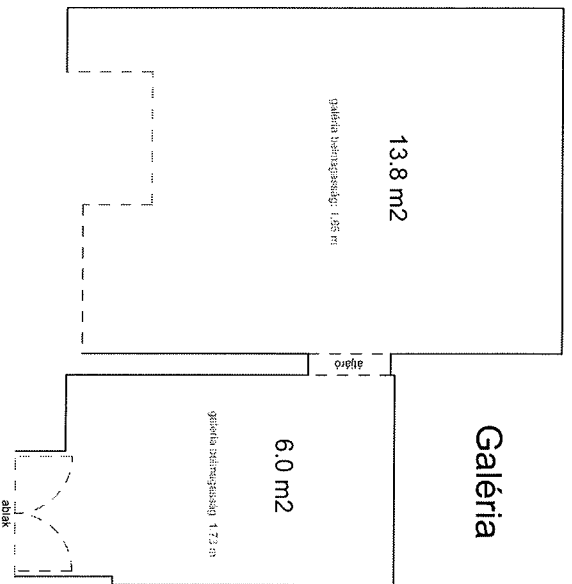

## LAKÁS ALAPRAJZA

Méretarány= 1 : 50

terület: 31.4 m<sup>2</sup>

## LAKÁS ALAPRAJZA

Méretarány= 1 : 50

terület: 21.7 m<sup>2</sup>

**DOB UTCA 84. FÖLDSZINT 2.**

**33926 0 A/2 HRSZ**

**Méretarány= 1 : 50**

**LAKÁS ALAPRAJZA**

**terület: 24.0 m<sup>2</sup>**

**DOB UTCA 14. 2.EM.35.**

**34194 HRSZ**

**LAKÁS ALAPRAJZA**

**Méretarány= 1 : 60 terület: 146.2 m<sup>2</sup>**