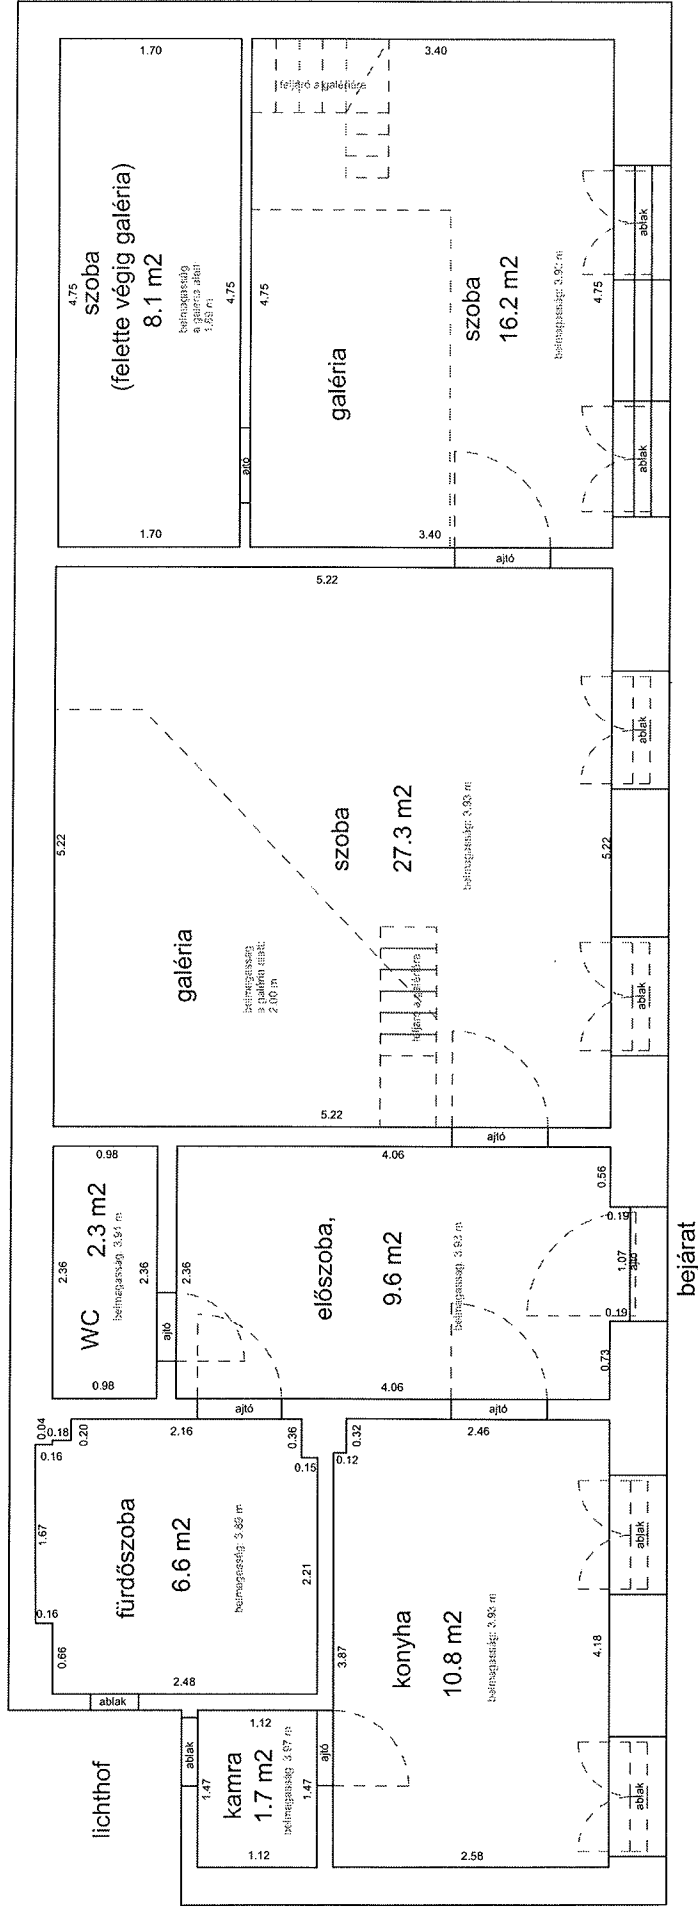

## LAKÁS ALAPRAJZA

Méretarány= 1 : 50

terület: 36.1 m<sup>2</sup>

**DEMBINSZKY UTCA 10. FÖLDSZINT 16.**

**33406 0 A/22 HRSZ**

**LAKÁS ALAPRAJZA**

*Méretarány= 1 : 50*

*terület: 28.2 m<sup>2</sup>*

## LAKÁS ALAPRAJZA

Méretarány= 1 : 50

terület: 63.2 m<sup>2</sup>

*terület: 29.1 m<sup>2</sup>*

*(+ 4.0 m<sup>2</sup> galéria)*

**KLAUZÁL UTCA 35. 2.EM. 15.**

Méretarány= 1 : 50

**34310/0/A/20 HRSZ**

terület: 82.6 m<sup>2</sup>

**LAKÁS ALAPRAJZA**

(+14.4 m<sup>2</sup> és 9.6 m<sup>2</sup> galéria)

## LAKÁS ALAPRAJZA

Méretarány= 1 : 50

terület: 25.4 m<sup>2</sup>