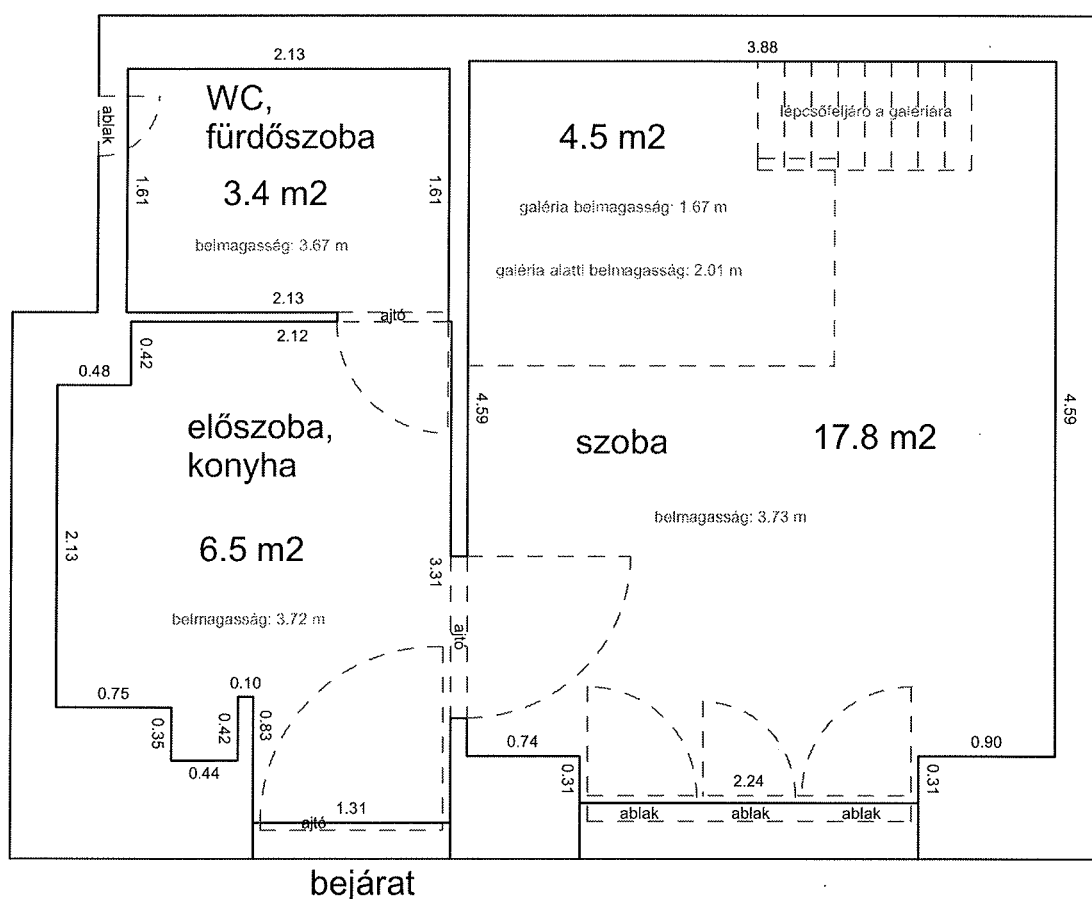

## LAKÁS ALAPRAJZA

Méretarány= 1 : 50

terület: 36.1 m<sup>2</sup>

**DEMBINSZKY UTCA 10. FÖLDSZINT 16.**

**33406 0 A/22 HRSZ**

**LAKÁS ALAPRAJZA**

*Méretarány= 1 : 50*

*terület: 28.2 m<sup>2</sup>*

## LAKÁS ALAPRAJZA

Méretarány= 1 : 50

terület: 27.7 m<sup>2</sup>