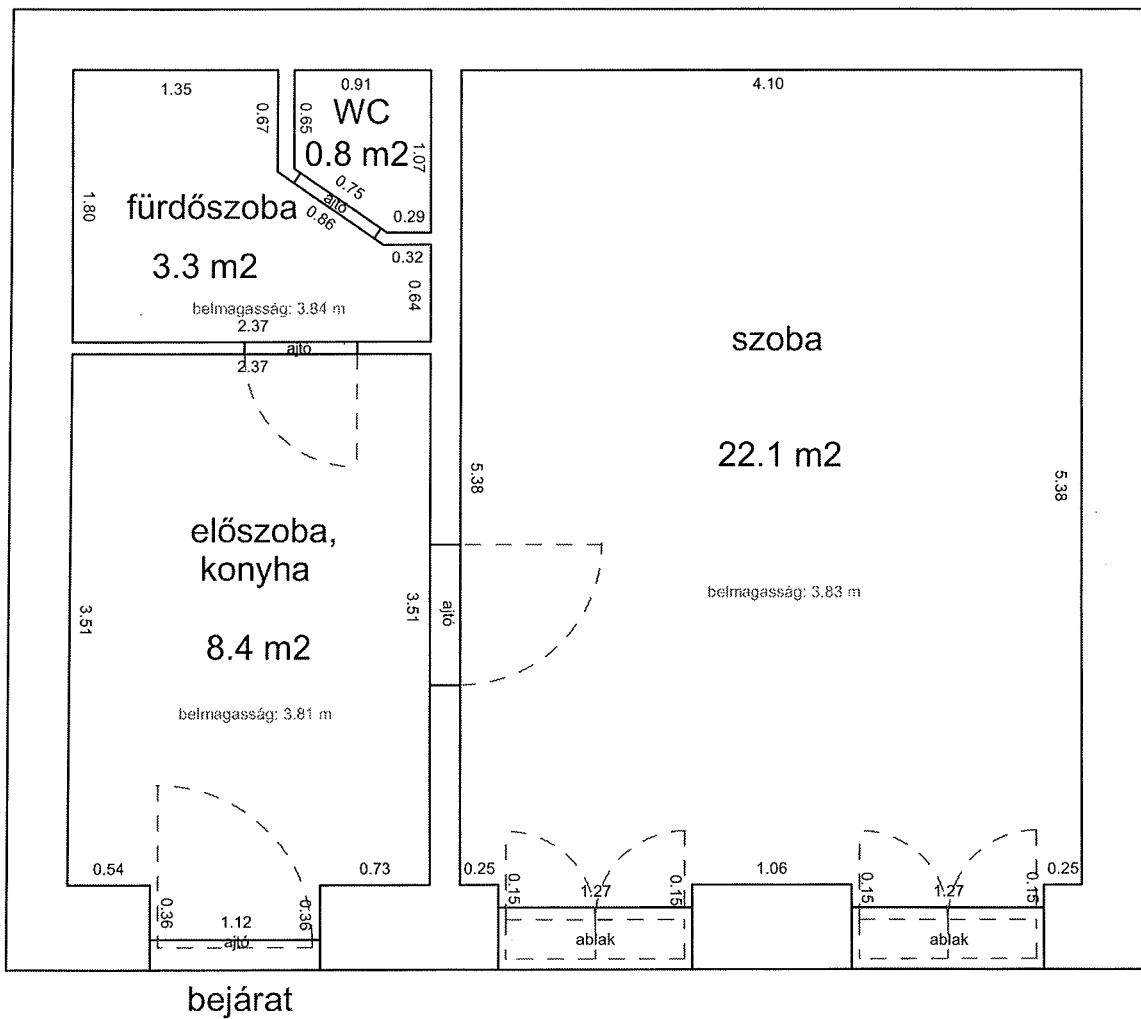

# BETHLEN GÁBOR UTCA 12. FÖLDSZINT 3.

33105 0 A/6 HRSZ

Méretarány= 1 : 50

terület: 38.6 m<sup>2</sup>

## LAKÁS ALAPRAJZA

**CSÁNYI UTCA 3. 1.EM.12/A.**

**34106/0/A/10 HRSZ**

**LAKÁS ALAPRAJZA**

*Méretarány= 1 : 50*

*terület: 34.6 m<sup>2</sup>*

## LAKÁS ALAPRAJZA

Méretarány= 1 : 50

terület: 36.1 m<sup>2</sup>

**DEMBINSZKY UTCA 10. FÖLDSZINT 16.**

**33406 0 A/22 HRSZ**

**LAKÁS ALAPRAJZA**

*Méretarány= 1 : 50*

*terület: 28.2 m<sup>2</sup>*

## LAKÁS ALAPRAJZA

Méretarány= 1 : 50

terület: 27.7 m<sup>2</sup>