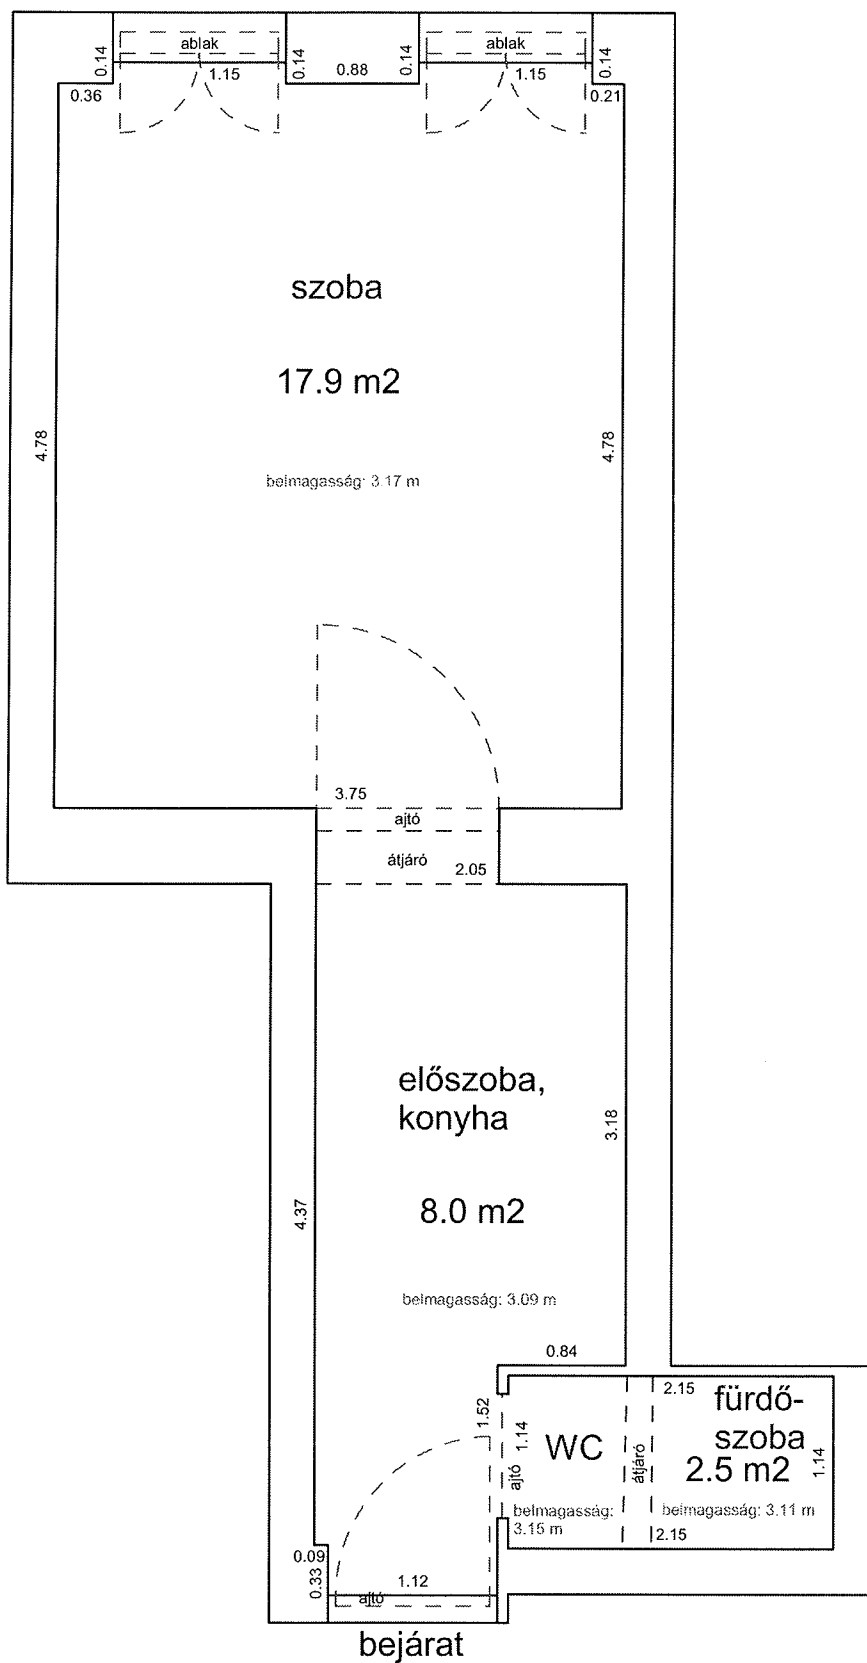

NEFELEJCS UTCA 55. 3. EMELET 30.

33391 0 A/34 HRSZ

Méretarány= 1 : 50

LAKÁS ALAPRAJZA

terület: 28.4 m²