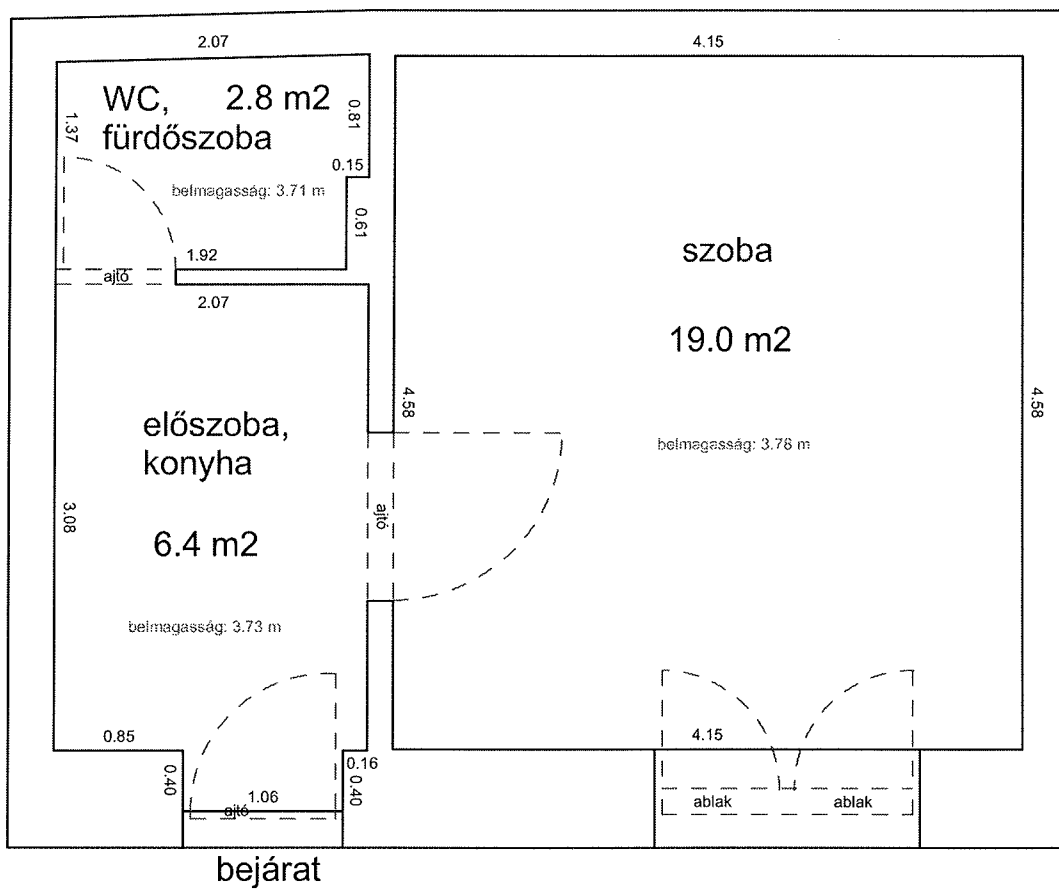

## LAKÁS ALAPRAJZA

Méretarány= 1 : 50

terület: 36.1 m<sup>2</sup>

**DEMBINSZKY UTCA 10. FÖLDSZINT 16.**

**33406 0 A/22 HRSZ**

**LAKÁS ALAPRAJZA**

*Méretarány= 1 : 50*

*terület: 28.2 m<sup>2</sup>*

## LAKÁS ALAPRAJZA

Méretarány= 1 : 50

terület: 27.7 m<sup>2</sup>