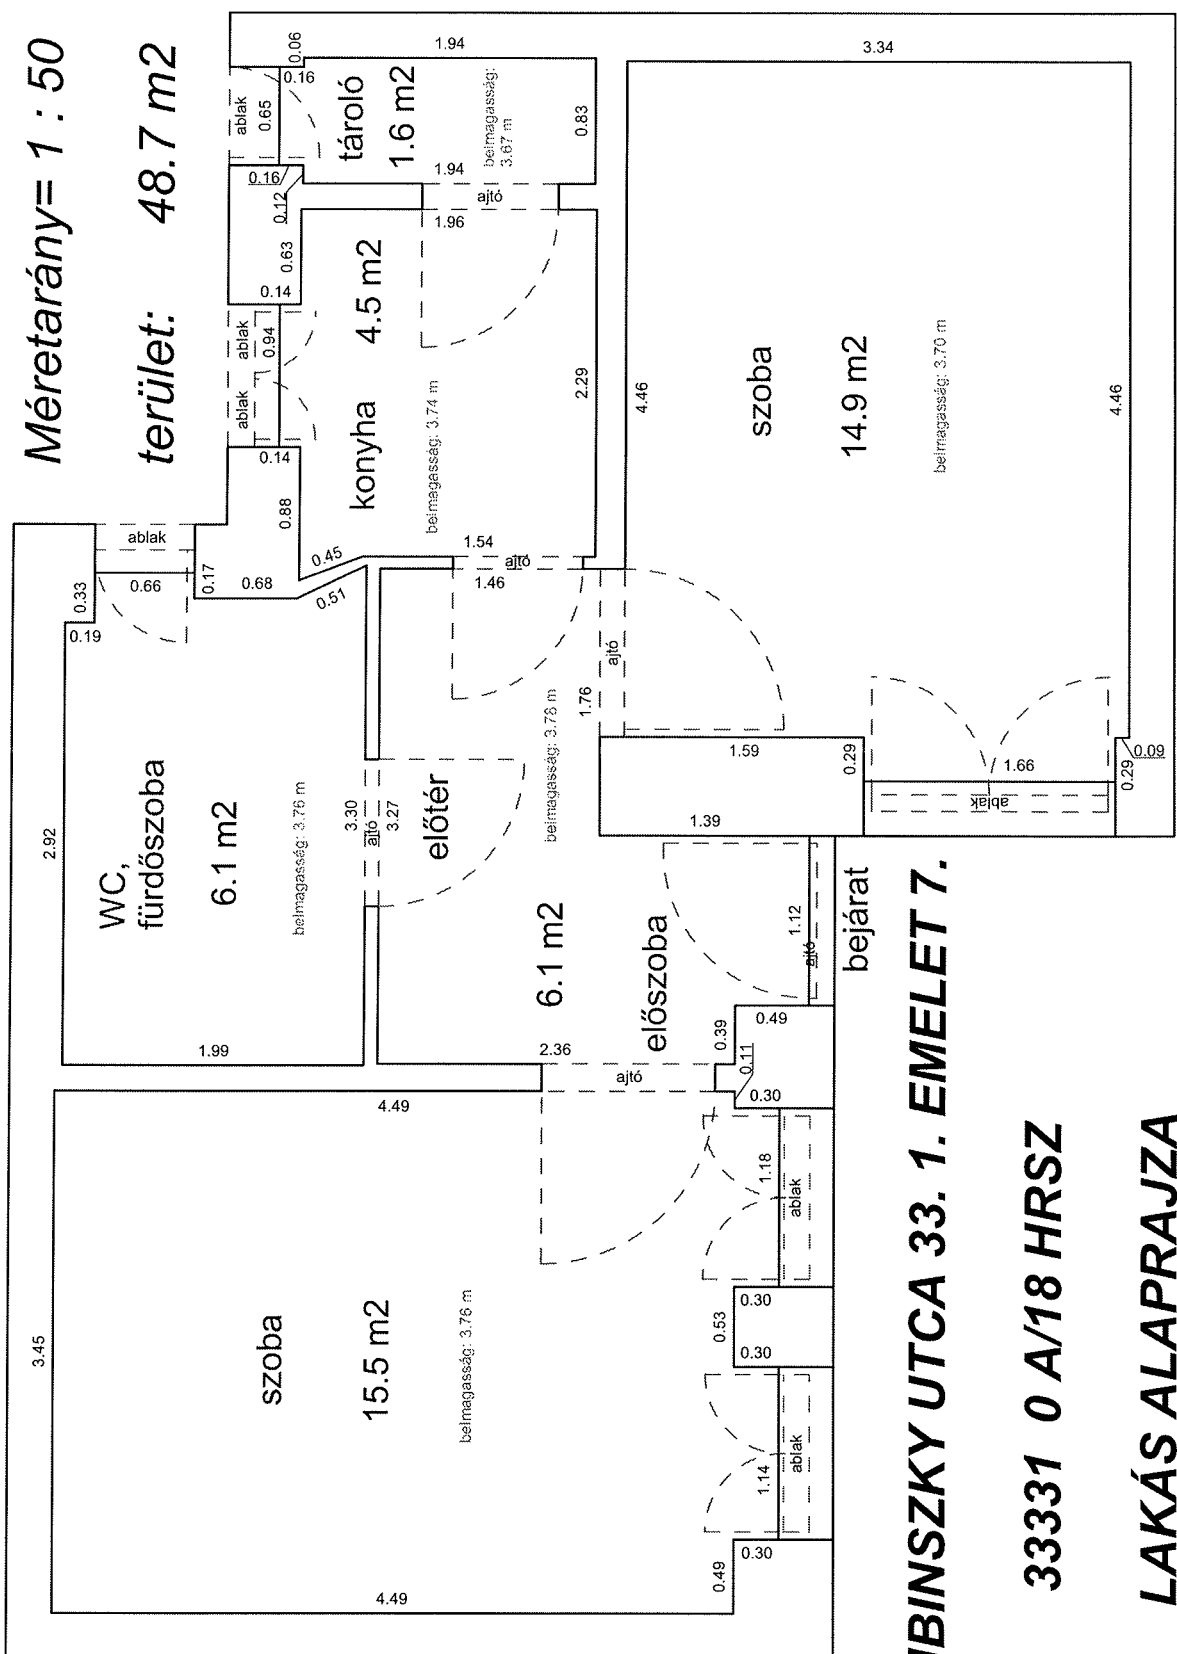

## LAKÁS ALAPRAJZA

Méretarány= 1 : 50

terület: 36.1 m<sup>2</sup>

**DEMBINSZKY UTCA 10. FÖLDSZINT 16.**

**33406 0 A/22 HRSZ**

**LAKÁS ALAPRAJZA**

*Méretarány= 1 : 50*

*terület: 28.2 m<sup>2</sup>*