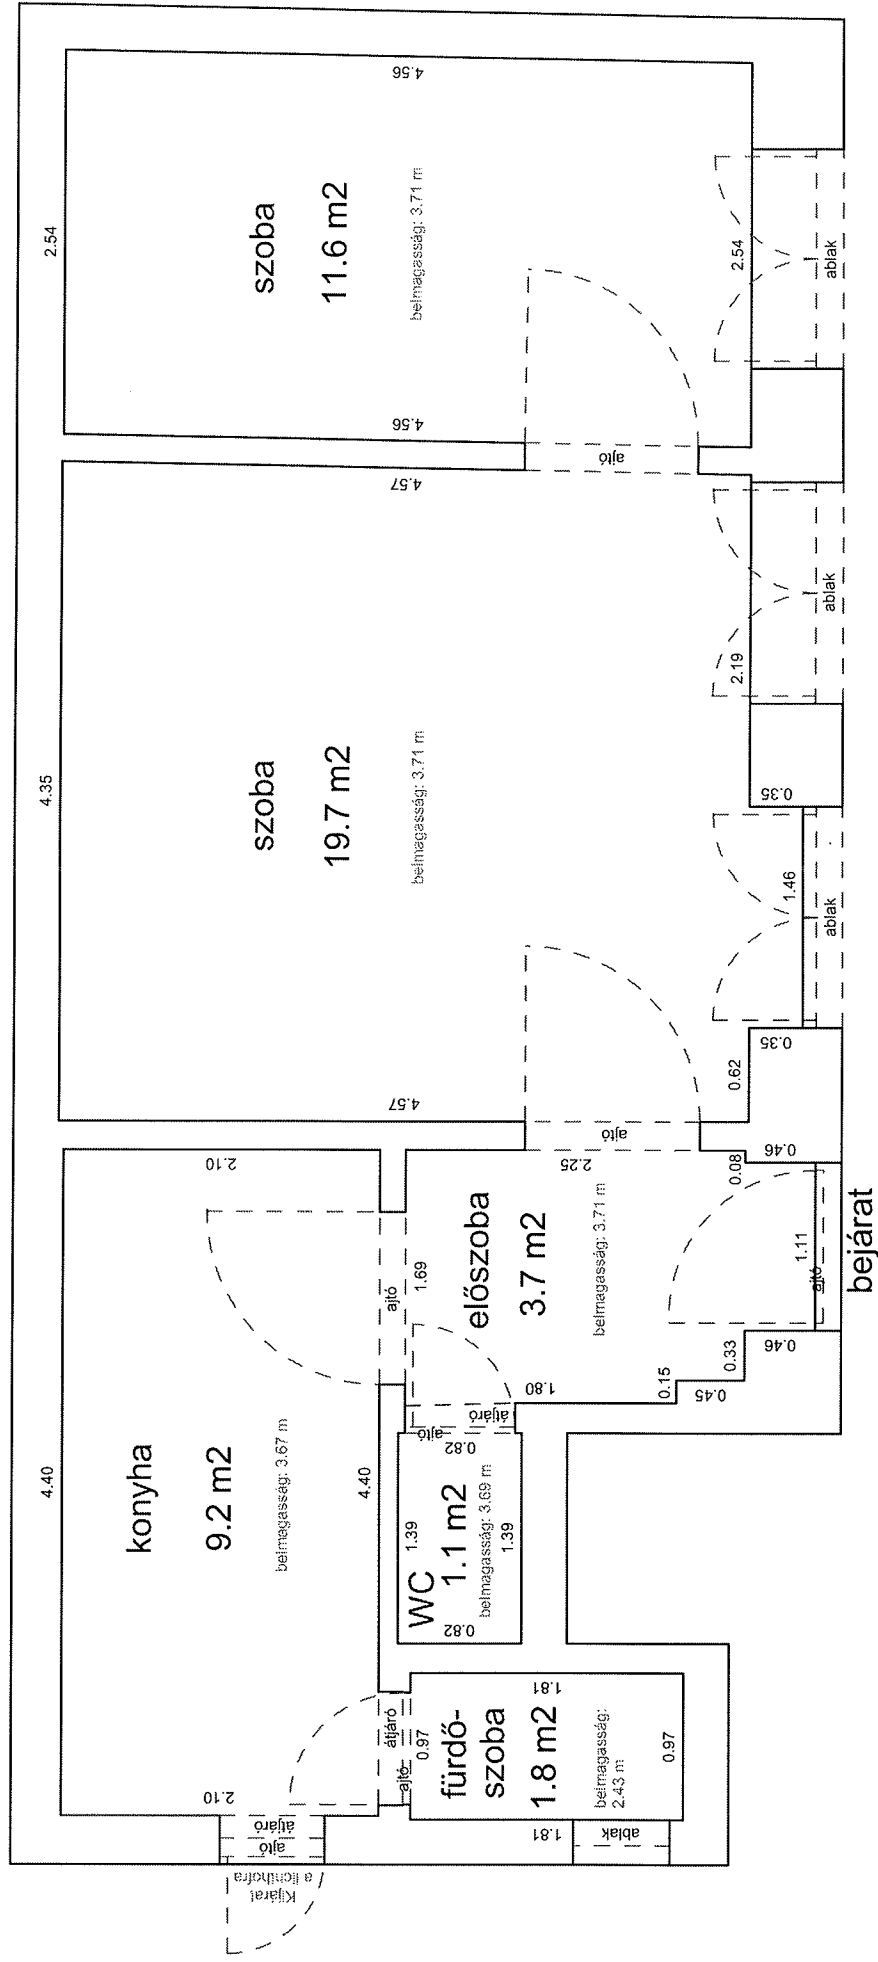

MAREK JÓZSEF UTCA 23. FÖLDSZINT 4.

33268 0 A/6 HRSZ

Méretarány= 1 : 50

LAKÁS ALAPRAJZA

terület: 47.1 m²