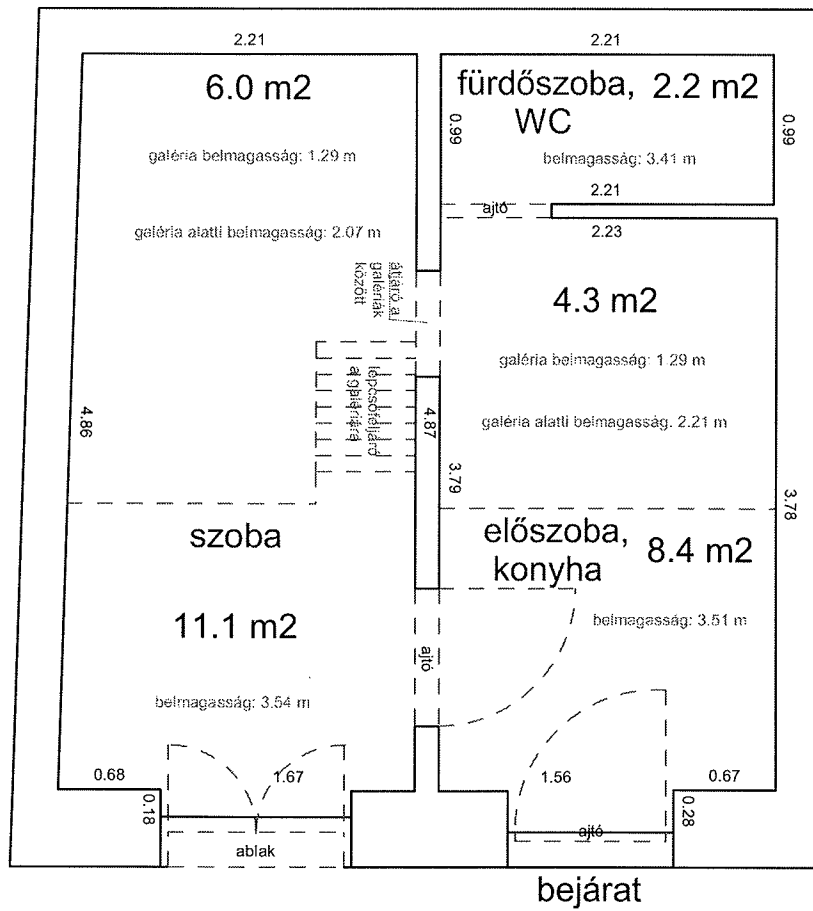

DOB UTCA 84. 3.EMELET 3A

33926 0 A/76 HRSZ

LAKÁS ALAPRAJZA

Méretarány= 1 : 50

terület: 21.7 m²