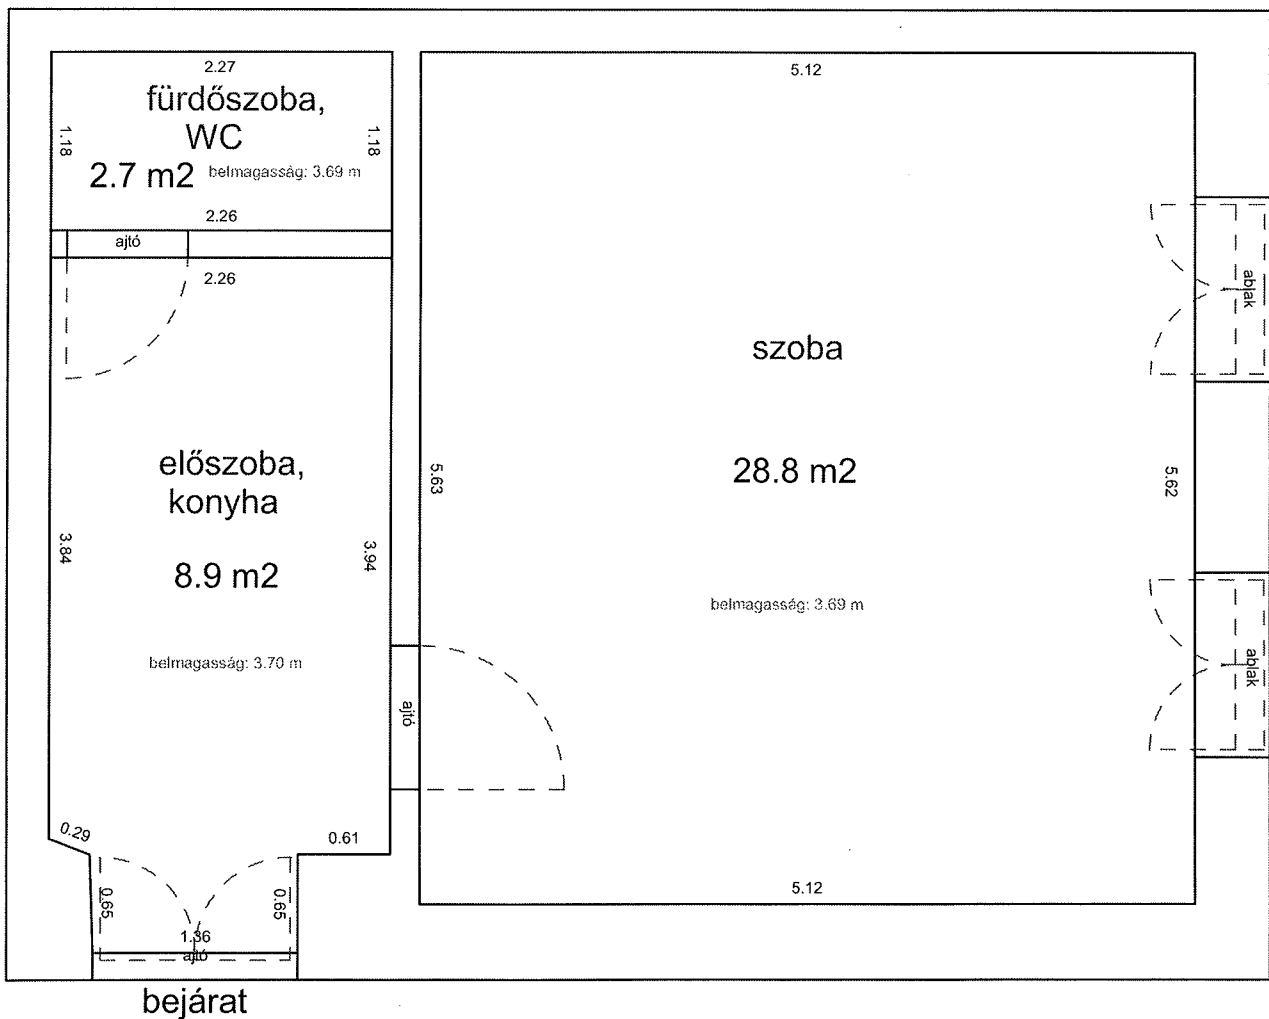

## LAKÁS ALAPRAJZA

Méretarány= 1 : 50

terület: 25.4 m<sup>2</sup>

## LAKÁS ALAPRAJZA

Méretarány= 1 : 50

terület: 40.4 m<sup>2</sup>