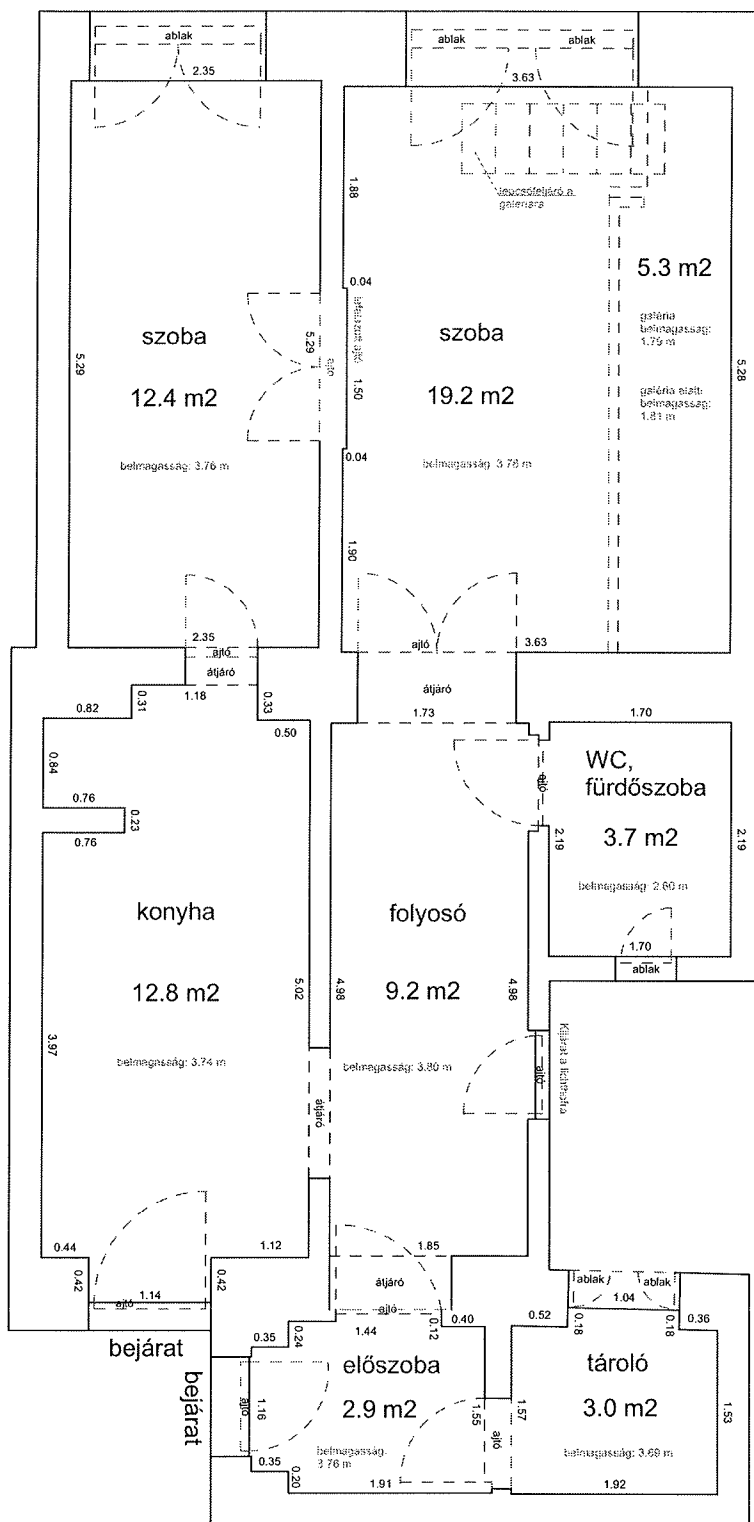

## LAKÁS ALAPRAJZA

Méretarány= 1 : 50

terület: 21.7 m<sup>2</sup>

**DOB UTCA 84. FÖLDSZINT 2.**

**33926 0 A/2 HRSZ**

**Méretarány= 1 : 50**

**LAKÁS ALAPRAJZA**

**terület: 24.0 m<sup>2</sup>**

**DOB UTCA 14. 2.EM.35.**

**34194 HRSZ**

**LAKÁS ALAPRAJZA**

**Méretarány= 1 : 60 terület: 146.2 m<sup>2</sup>**

# GARAY UTCA 35. 2. EMELET 17.

33000 0 A/19 HRSZ

Méretarány= 1 : 50

LAKÁS ALAPRAJZA

terület: 47.2 m<sup>2</sup>

## LAKÁS ALAPRAJZA

Méretarány= 1 : 50

terület: 63.2 m<sup>2</sup>