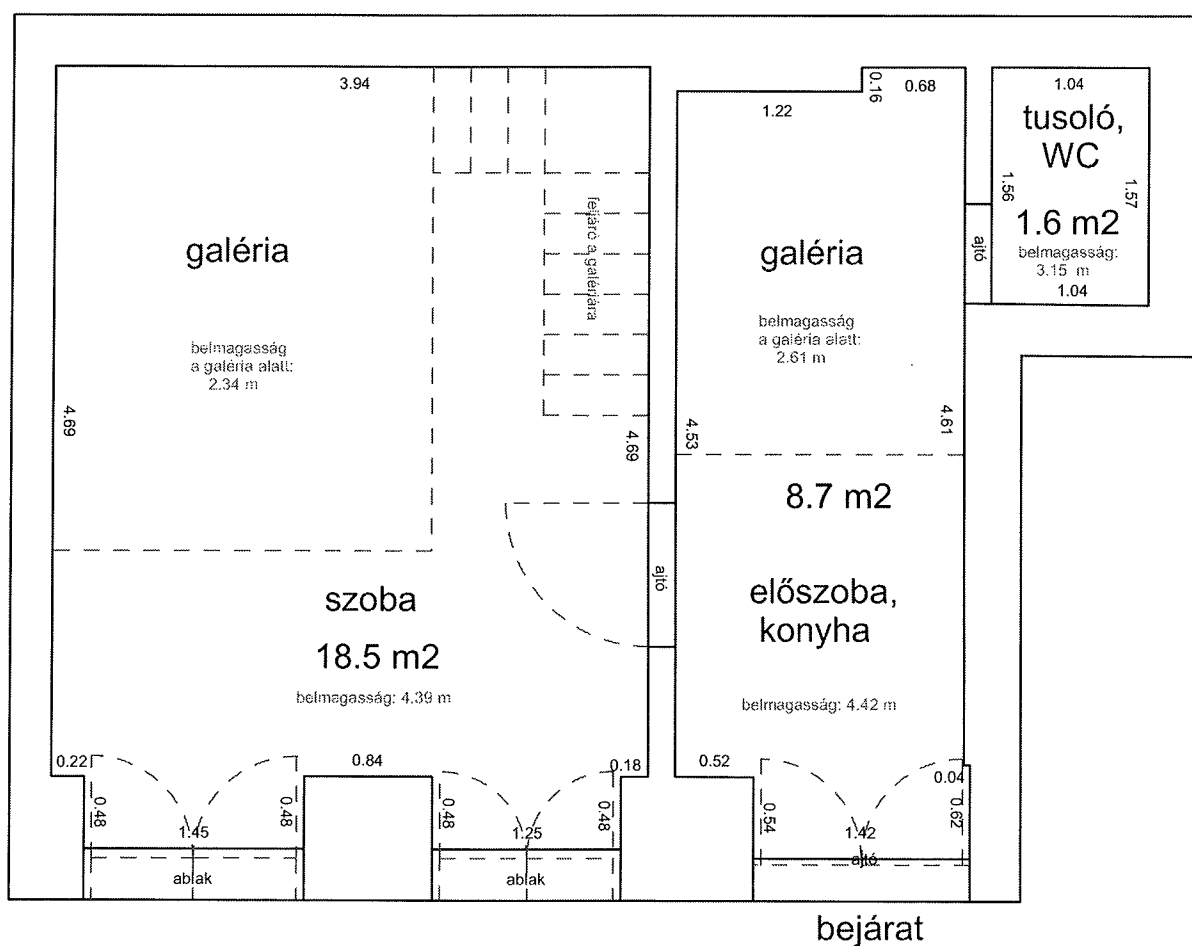

## LAKÁS ALAPRAJZA

Méretarány= 1 : 50

terület: 22.9 m<sup>2</sup>

**ISTVÁN UTCA 31. FÖLDSZINT 1.**

**33189 0 A/7 HRSZ**

**LAKÁS ALAPRAJZA**

Méretarány= 1 : 50

terület: 42.4 m<sup>2</sup>

# IZABELLA UTCA 32. FÉLEMELET 8.

33945 0 A/8 HRSZ

Méretarány= 1 : 50

LAKÁS ALAPRAJZA

terület: 38.8 m<sup>2</sup>

**KIRÁLY UTCA 15. 1.EM. 13.**

**34184 0 A/25 HRSZ**

**LAKÁS ALAPRAJZA**

*Méretarány= 1 : 50 terület: 33.7 m<sup>2</sup>*

**KIRÁLY UTCA 21. 2.EM. 22.**

**34164 0 A/70 HRSZ**

**LAKÁS ALAPRAJZA**

*Méretarány= 1 : 50 terület: 45.8 m<sup>2</sup>*

**KIRÁLY UTCA 55. 1. EM.11.**

**34085 HRSZ**

**LAKÁS ALAPRAJZA**

*Méretarány= 1 : 50*

*terület: 28.8 m<sup>2</sup>*

*(+8.0 m<sup>2</sup> és 4.7 m<sup>2</sup> galéria)*

**KLAUZÁL UTCA 23. FSZT. 3.**

**34412 /0/A/5 HRSZ**

**LAKÁS ALAPRAJZA**

*Méretarány= 1 : 50*